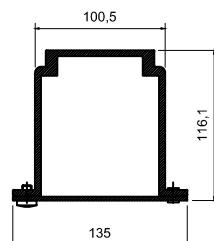

120 mm Großlamellenjalousie

CASSONETTO
HEAD BOX
CAISSON

SUPPORTO CASSONETTO
HEAD BOX SUPPORT
SUPPORT CAISSON

TERMINALE
HEM BAR
BARRE FINALE

LAMELLA
SLAT
LAMELLE

120 mm Großlamellenjalousie

PACCHETTO
STACK
PAQUETTE

| H1 | A |
|-------|-----|
| 500 | 130 |
| 1.000 | 140 |
| 1.500 | 155 |
| 2.000 | 160 |
| 2.500 | 180 |
| 3.000 | 190 |
| 3.500 | 200 |
| 4.000 | 230 |