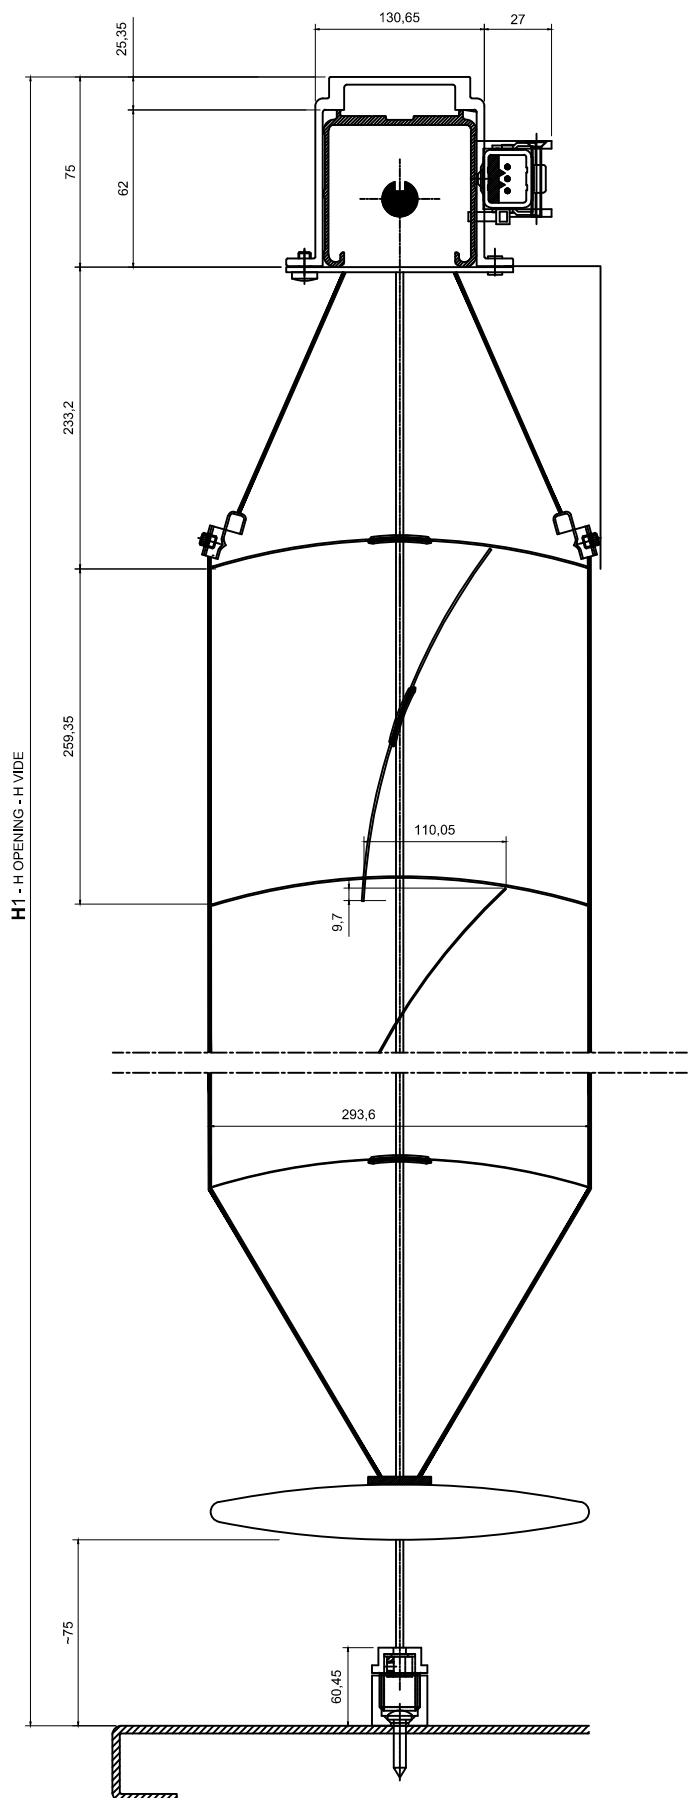

120 mm Großlamellenjalousie

CASSONETTO
HEAD BOX
CAISSON

SUPPORTO CASSONETTO
HEAD BOX SUPPORT
SUPPORT CAISSON

TERMINALE
HEM BAR
BARRE FINALE

LAMELLA
SLAT
LAMELLE

120 mm Großlamellenjalousie

PACCHETTO
STACK
PAQUETTE

| H1 | A |
|-------|-----|
| 500 | 130 |
| 1.000 | 140 |
| 1.500 | 155 |
| 2.000 | 160 |
| 2.500 | 180 |
| 3.000 | 190 |
| 3.500 | 200 |
| 4.000 | 230 |