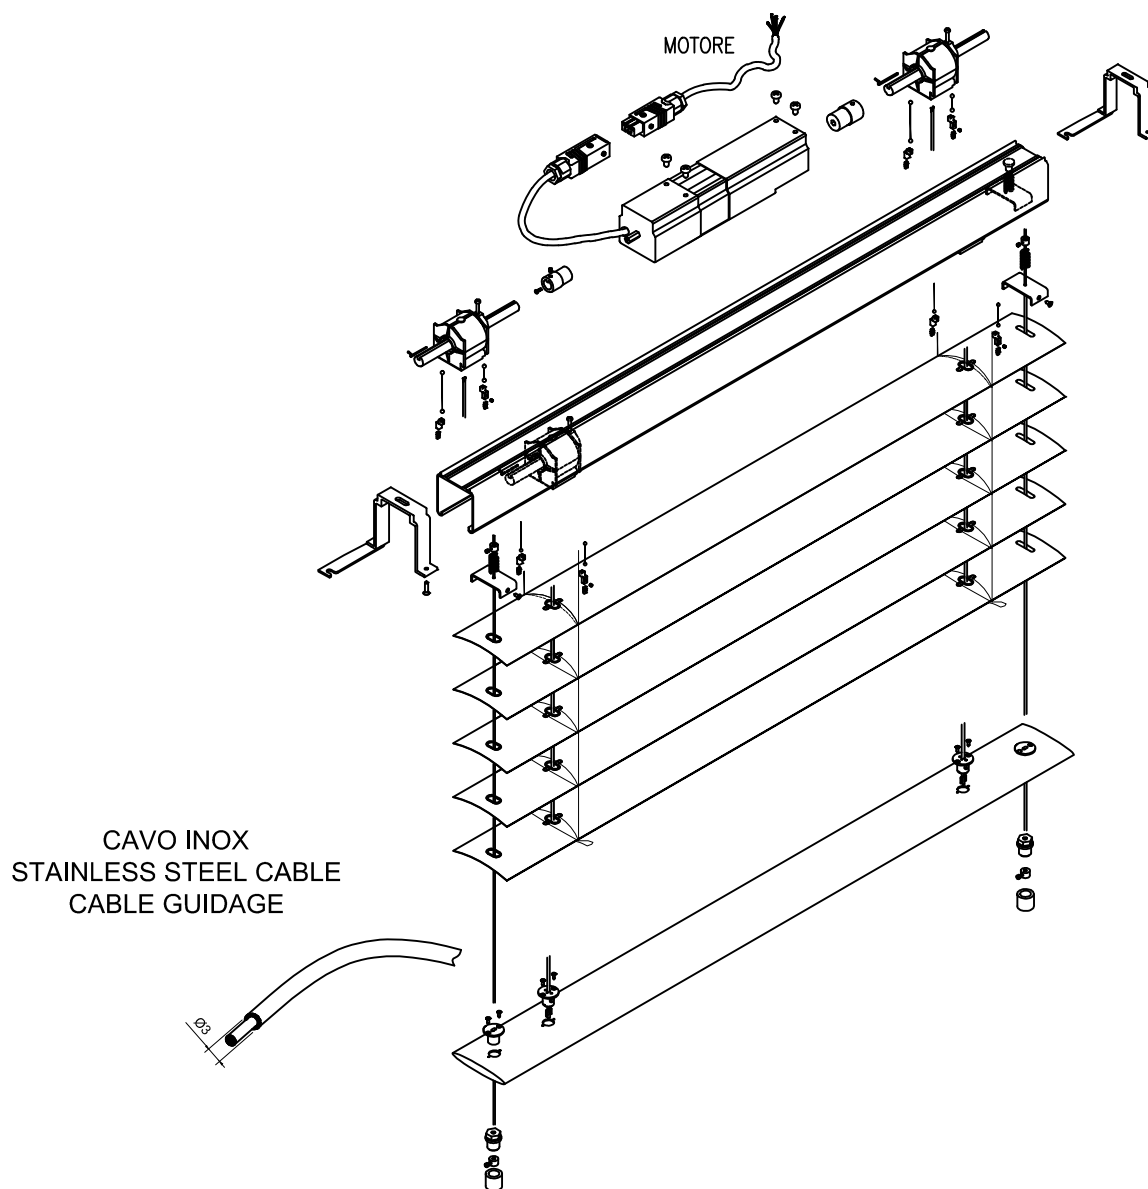

120 mm Großlamellenjalousie

CASSONETTO
HEAD BOX
CAISSON

SUPPORTO CASSONETTO
HEAD BOX SUPPORT
SUPPORT CAISSON

TERMINALE
HEM BAR
BARRE FINALE

LAMELLA
SLAT
LAMELLE

120 mm Großlamellenjalousie

PACCHETTO
STACK
PAQUETTE

| H1 | A |
|-------|-----|
| 500 | 130 |
| 1.000 | 140 |
| 1.500 | 155 |
| 2.000 | 160 |
| 2.500 | 180 |
| 3.000 | 190 |
| 3.500 | 200 |
| 4.000 | 230 |