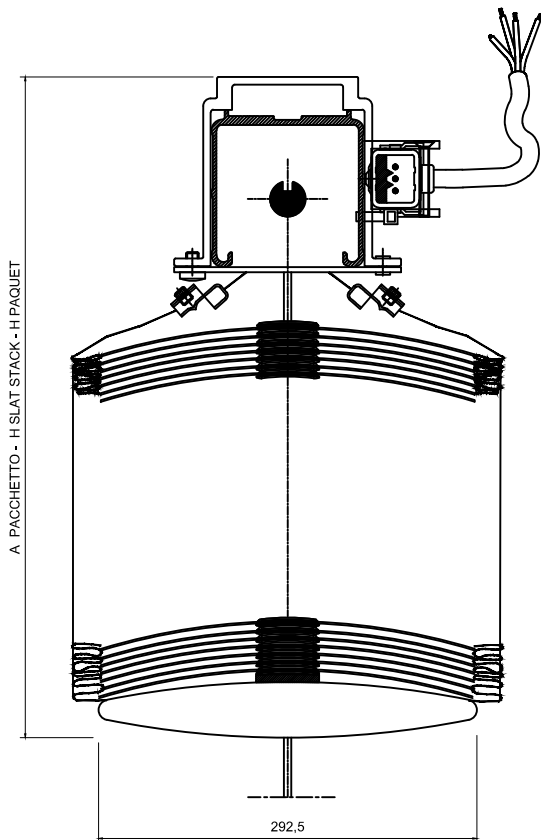

120 mm Großlamellenjalousie

CASSONETTO
HEAD BOX
CAISSON

SUPPORTO CASSONETTO
HEAD BOX SUPPORT
SUPPORT CAISSON

TERMINALE
HEM BAR
BARRE FINALE

LAMELLA
SLAT
LAMELLE

120 mm Großlamellenjalousie

PACCHETTO
STACK
PAQUETTE

| H1 | A |
|-------|-----|
| 500 | 130 |
| 1.000 | 140 |
| 1.500 | 155 |
| 2.000 | 160 |
| 2.500 | 180 |
| 3.000 | 190 |
| 3.500 | 200 |
| 4.000 | 230 |