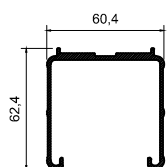

120 mm Großlamellenjalousie

CASSONETTO
HEAD BOX
CAISSON

SUPPORTO CASSONETTO
HEAD BOX SUPPORT
SUPPORT CAISSON

TERMINALE
HEM BAR
BARRE FINALE

LAMELLA
SLAT
LAMELLE

120 mm Großlamellenjalousie

PACCHETTO
STACK
PAQUETTE

| H1 | A |
|-------|-----|
| 500 | 130 |
| 1.000 | 140 |
| 1.500 | 155 |
| 2.000 | 160 |
| 2.500 | 180 |
| 3.000 | 190 |
| 3.500 | 200 |
| 4.000 | 230 |