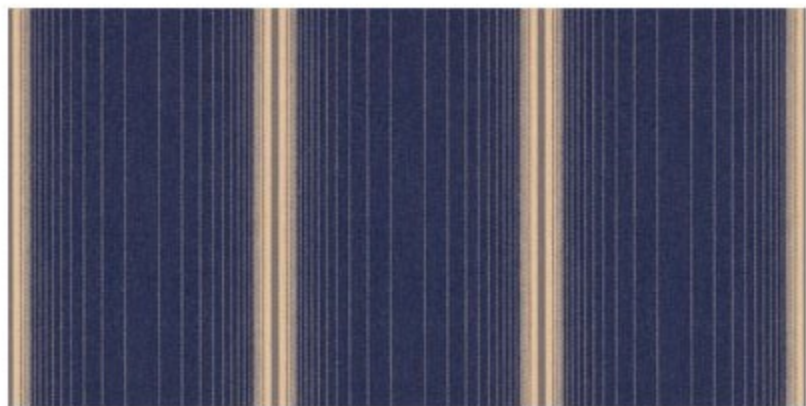

Stoffnummer: 0514
Farbname: DARWIN