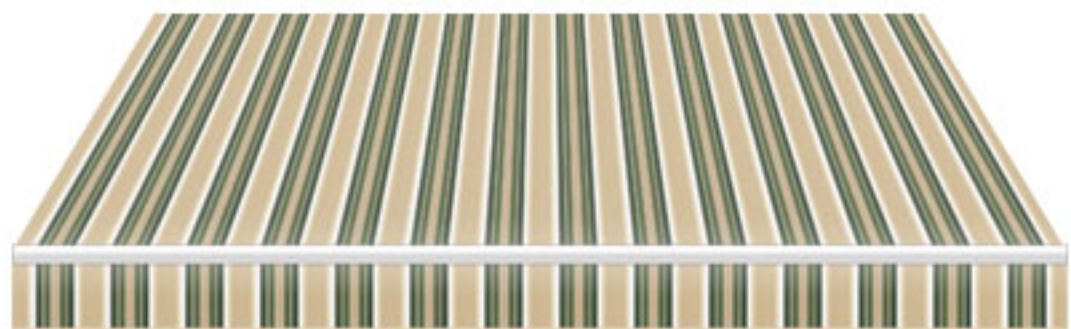

Stoffnummer: 2191
Farbname: ORLANDO

Stoffnummer: 2207

Farbname: PARMA

Stoffnummer: 2762

Farbname; TIROL

Stoffnummer: 3882
Farbname:RAVENNA

Stoffnummer: 3669
Farbname: FIRENZE

Stoffnummer: 8620
Farbname: PARIS GREEN

Stoffnummer: D104

Farbname: MONASQUE GRREN

Stoffnummer: 0186
Farbname: BRISBANE

Stoffnummer: 0493
Farbname: GLADSTONE

Stoffnummer: 0734
Farbname: WINTONE

Stoffnummer: 2174
Farbname: NEW YORK

Stoffnummer: 3672
Farbname: TARANTO