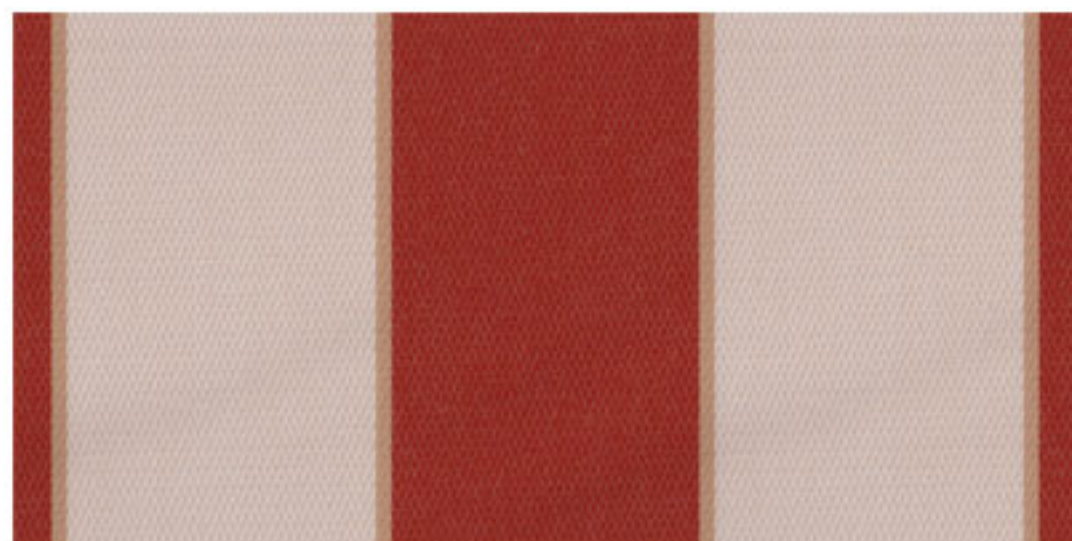

Stoffnummer: 2761

Farbname: TEJA