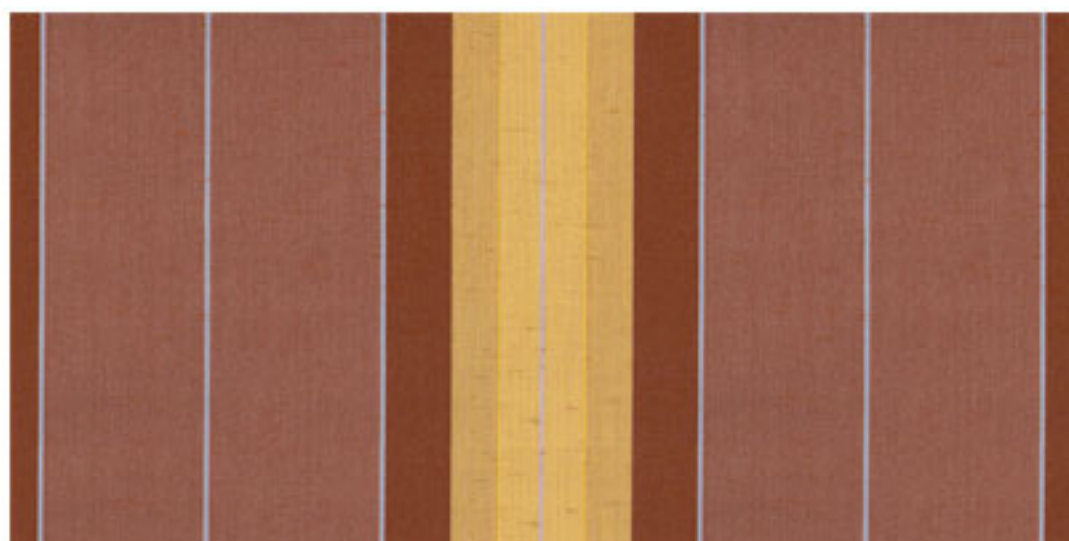

Stoffnummer: 0245
Farbname: BAROSSA

Stoffnummer: 0514
Farbname: DARWIN

Stoffnummer: 3746
Farbname: ANCONA

Stoffnummer: 3875
Farbname: PADOVA

Stoffnummer: 4975
Farbname: MONTREAL

Stoffnummer: 8226
Farbname: ROME AZUR

Stoffnummer: 2128

Farbname: TIERRA

Stoffnummer: 2201

Farbname: PERU

Stoffnummer: 2220

Farbname: SAHARA

Stoffnummer: 2238

Farbname: TEXAS

Stoffnummer: 2080

Farbname: DAKAR

Stoffnummer: 2126

Farbname: SOL

Stoffnummer: 2636
Farbname: VESUVIO

Stoffnummer 2930
Farbname YORK

Stoffnummer: 3605
Farbname: PALERMO

Stoffnummer: 3868