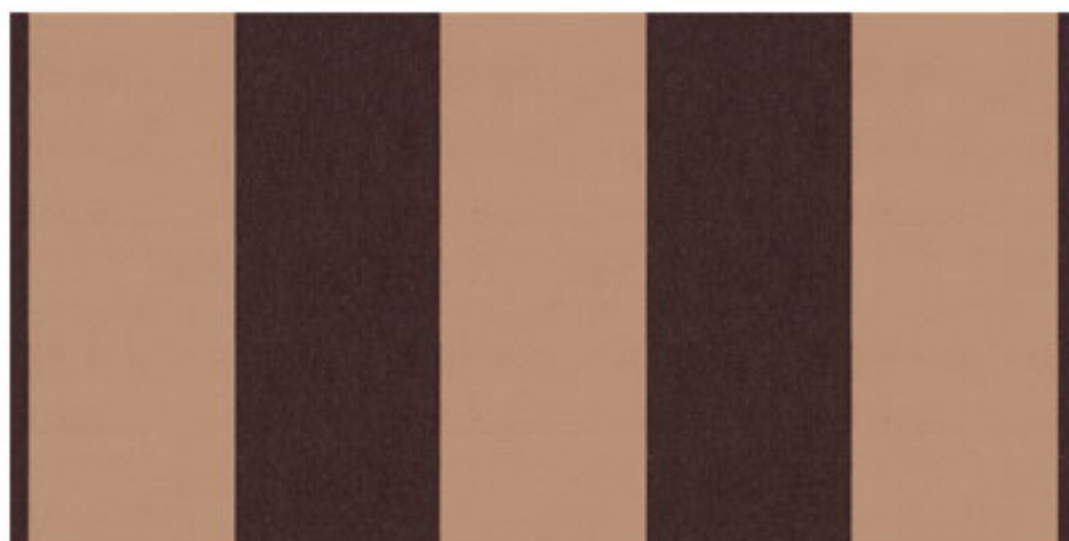

Stoffnummer: D100

Farbname: SIENNE NATURE

Stoffnummer:2015

Farbname: CLASSICAL AMARILLO

Stoffnummer: 2103

Farbname: CLASSIC GRIS

Stoffnummer: 2148

Farbname: CLASSICAL MARRON-BEIGE

Stoffnummer: 2165

Farbname: CLASSICAL MARRON

Stoffnummer: 2212

Farbname: CLASSICAL ROJO

Stoffnummer: 2275

Farbname: CLASSICAL BEIGE

Stoffnummer: 2359

Farbname: CLASSICAL AZUL REAL

Stoffnummer: 2170

Farbname: NEGRO

Stoffnummer: 2180

Farbname: OCRE

Stoffnummer: 2210

Farbname: RIOJA

Stoffnummer: 2211
Farbname: BRIGHT RED

Stoffnummer: 2226
Farbname; SIRCO

Stoffnummer: 2080

Farbname: DAKAR

Stoffnummer: 2126

Farbname: SOL

Stoffnummer: 2636
Farbname: VESUVIO

Stoffnummer 2930
Farbname YORK

Stoffnummer: 3605
Farbname: PALERMO

Stoffnummer: 3868