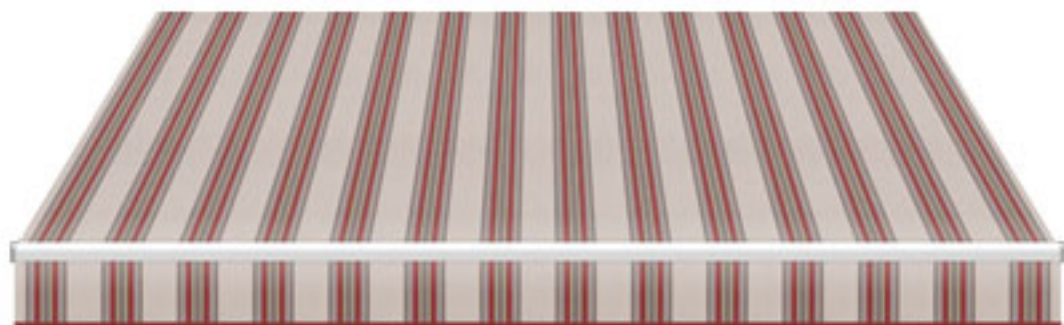

Stoffnummer: 4064
Farbname: SAN MARINO