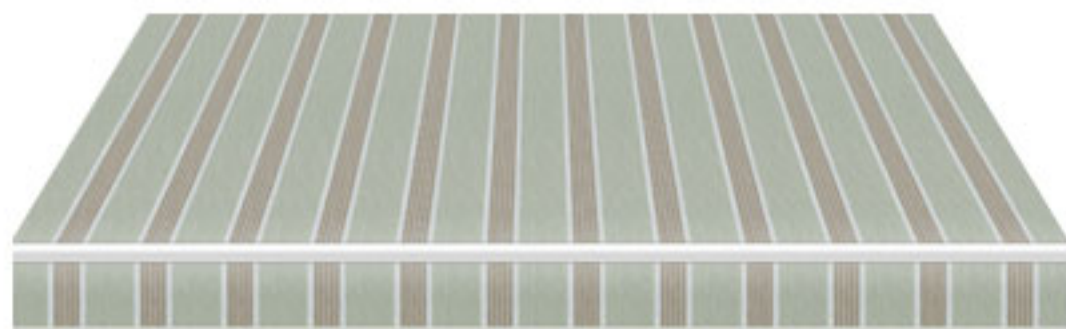

Stoffnummer: 2680

Farbname: CLASSICAL BOTELLA

Stoffnummer:0017
Farbname: ONTARIO

Stoffnummer: 0054
Farbname: Melbourne

Stoffnummer:0253
Farbname: TASMANIA

Stoffnummer: 2061
Farbname: CANADA

Stoffnummer: 2179
Farbname: PLUTON

Stoffnummer: 2191
Farbname: ORLANDO

Stoffnummer: 2207

Farbname: PARMA

Stoffnummer: 2762

Farbname; TIROL

Stoffnummer: 3882
Farbname:RAVENNA

Stoffnummer: 3669
Farbname: FIRENZE

Stoffnummer: 8620
Farbname: PARIS GREEN

Stoffnummer: D104

Farbname: MONASQUE GRREN

Stoffnummer: 0186
Farbname: BRISBANE

Stoffnummer: 0493
Farbname: GLADSTONE

Stoffnummer: 0734
Farbname: WINTONE

Stoffnummer: 2174
Farbname: NEW YORK

Stoffnummer: 3672
Farbname: TARANTO