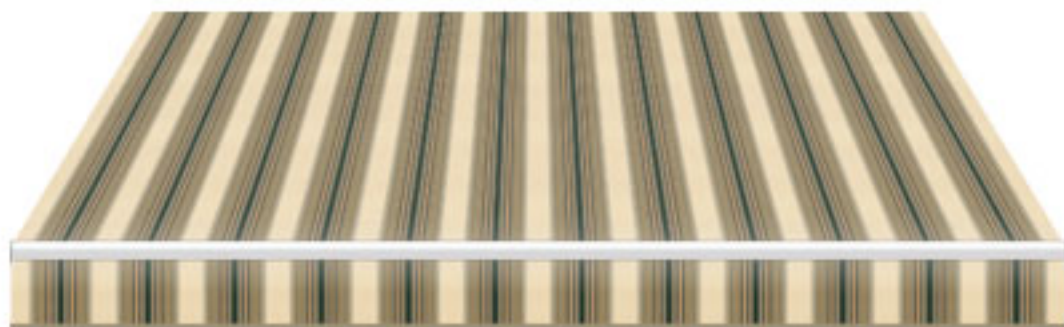

Stoffnummer: 2165

Farbname: CLASSICAL MARRON

Stoffnummer: 2212

Farbname: CLASSICAL ROJO

Stoffnummer: 2275

Farbname: CLASSICAL BEIGE

Stoffnummer: 2359

Farbname: CLASSICAL AZUL REAL

Stoffnummer: 2680

Farbname: CLASSICAL BOTELLA

Stoffnummer:0017
Farbname: ONTARIO

Stoffnummer: 0054
Farbname: Melbourne

Stoffnummer:0253
Farbname: TASMANIA

Stoffnummer: 2061
Farbname: CANADA

Stoffnummer: 2179
Farbname: PLUTON