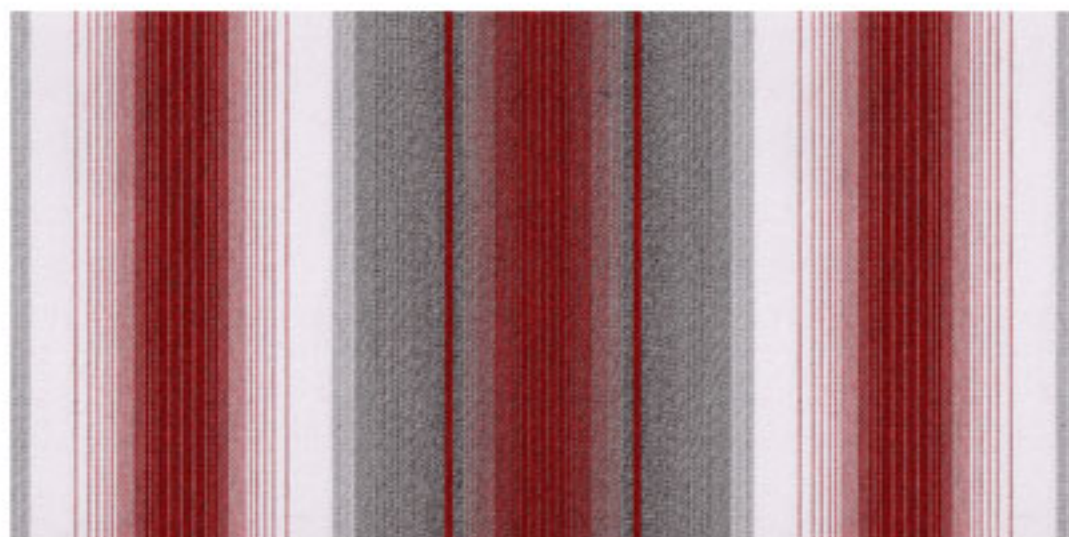

Stoffnummer: 2680

Farbname: CLASSICAL BOTELLA

Stoffnummer:0017
Farbname: ONTARIO

Stoffnummer: 0054
Farbname: Melbourne

Stoffnummer:0253
Farbname: TASMANIA

Stoffnummer: 2061
Farbname: CANADA

Stoffnummer: 2179
Farbname: PLUTON

Stoffnummer: 2191
Farbname: ORLANDO

Stoffnummer: 2207

Farbname: PARMA

Stoffnummer: 2762

Farbname; TIROL

Stoffnummer: 3882
Farbname:RAVENNA

Stoffnummer: 3669
Farbname: FIRENZE

Stoffnummer: 8620
Farbname: PARIS GREEN

Stoffnummer: D104

Farbname: MONASQUE GRREN

Stoffnummer: 0186
Farbname: BRISBANE

Stoffnummer: 0493
Farbname: GLADSTONE

Stoffnummer: 0734
Farbname: WINTONE

Stoffnummer: 2174
Farbname: NEW YORK

Stoffnummer: 3672
Farbname: TARANTO