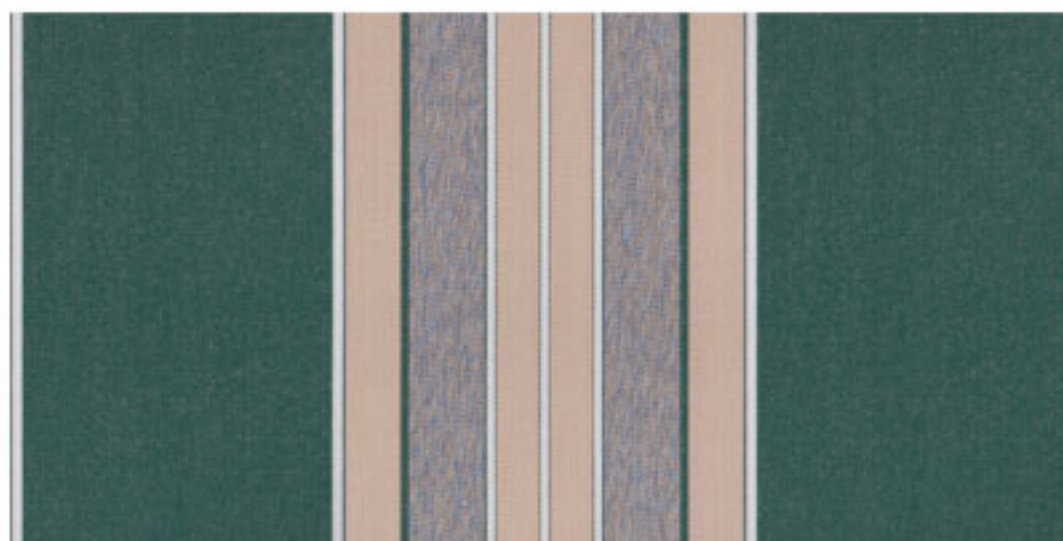

Stoffnummer: 2165

Farbname: CLASSICAL MARRON

Stoffnummer: 2212

Farbname: CLASSICAL ROJO

Stoffnummer: 2275

Farbname: CLASSICAL BEIGE

Stoffnummer: 2359

Farbname: CLASSICAL AZUL REAL

Stoffnummer: 2680

Farbname: CLASSICAL BOTELLA

Stoffnummer:0017
Farbname: ONTARIO

Stoffnummer: 0054
Farbname: Melbourne

Stoffnummer:0253
Farbname: TASMANIA

Stoffnummer: 2061
Farbname: CANADA

Stoffnummer: 2179
Farbname: PLUTON

Stoffnummer: D104

Farbname: MONASQUE GRREN

Stoffnummer: 0186
Farbname: BRISBANE

Stoffnummer: 0493
Farbname: GLADSTONE

Stoffnummer: 0734
Farbname: WINTONE

Stoffnummer: 2174
Farbname: NEW YORK

Stoffnummer: 3672
Farbname: TARANTO

Stoffnummer: 2080

Farbname: DAKAR

Stoffnummer: 2126

Farbname: SOL

Stoffnummer: 2636
Farbname: VESUVIO

Stoffnummer 2930
Farbname YORK

Stoffnummer: 3605
Farbname: PALERMO

Stoffnummer: 3868