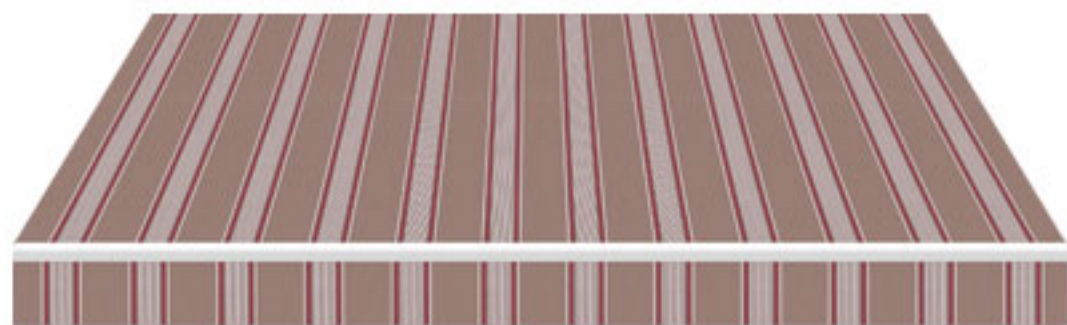

Farbname: SIENNE STONE

Stoffnummer: 3669

Farbname: MONASQUE STONE

Stoffnummer: D110
Farbname: BROOKLYN

Stoffnummer: D113

Farbname: NAPPLES STONE

Stoffnummer: J065

Farbname: CUBE