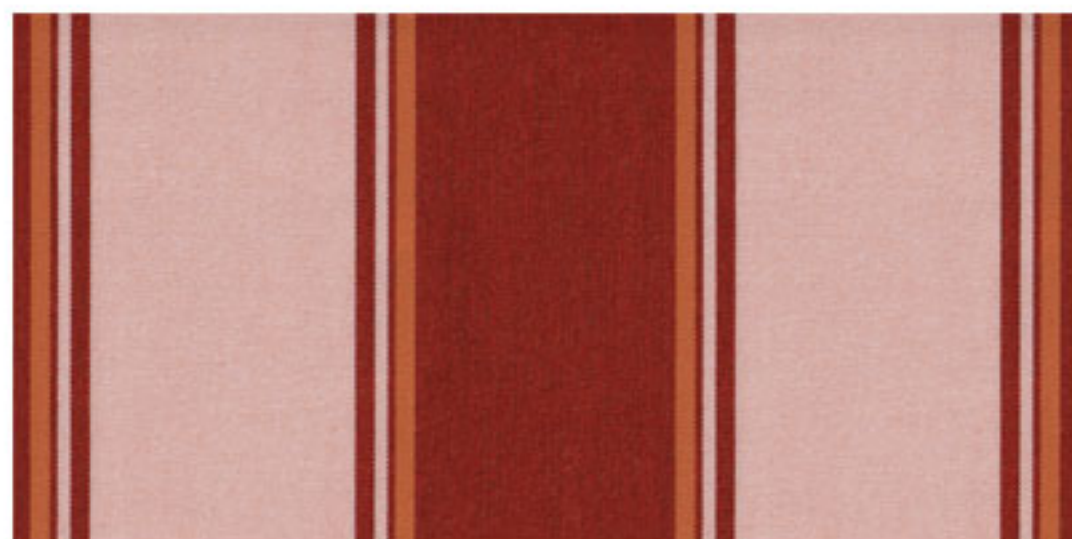

Stoffnummer: 6201
Farbname: AMARILLO

Stoffnummer: 6204
Farbname: AZUL CLARO

Stoffnummer: 6206
Farbname: AZUL OSCURO

Stoffnummer: 6208

Farbname: BLANCO

Stoffnummer: 3669
Farbname: NARANJA

Stoffnummer: 6210

Farbname: ROJO

Stoffnummer: 6218

Farbname: VERDE

Stoffnummer: 6221

Farbname: BEIGE

Stoffnummer: 6504
Farbname: CHAMPAGNE

Stoffnummer: 6671

Farbname: GRIS

Stoffnummer: 6672
Farbname: METAL GRIS

Stoffnummer: 0309

Farbname: DALBY

Stoffnummer: 0718

Farbname: PERTH

Stoffnummer 2121
Farbname MARTE

Stoffnummer: 2223

Farbname: SIENA

Stoffnummer: 2701
Farbname: JAMAICA

Stoffnummer: 2080

Farbname: DAKAR

Stoffnummer: 2126

Farbname: SOL

Stoffnummer: 2636
Farbname: VESUVIO

Stoffnummer 2930
Farbname YORK

Stoffnummer: 3605
Farbname: PALERMO

Stoffnummer: 3868