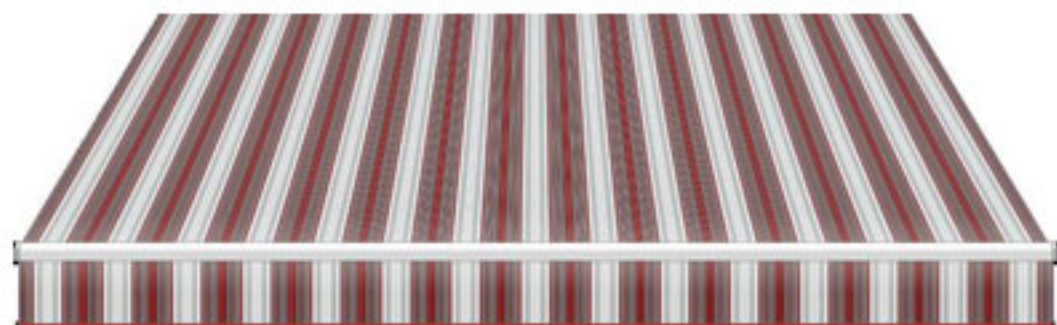

Farbname: ADELAIDE

Stoffnummer: 4658

Farbname: GOBI

Stoffnummer: 6711
Farbname: EDMONTO

Stoffnummer: 7351
Farbname: OSLO FRIE

Stoffnummer: 8211
Farbname: SIENNE FIRE

Stoffnummer: 0028

Farbname: SILVER NELANGE