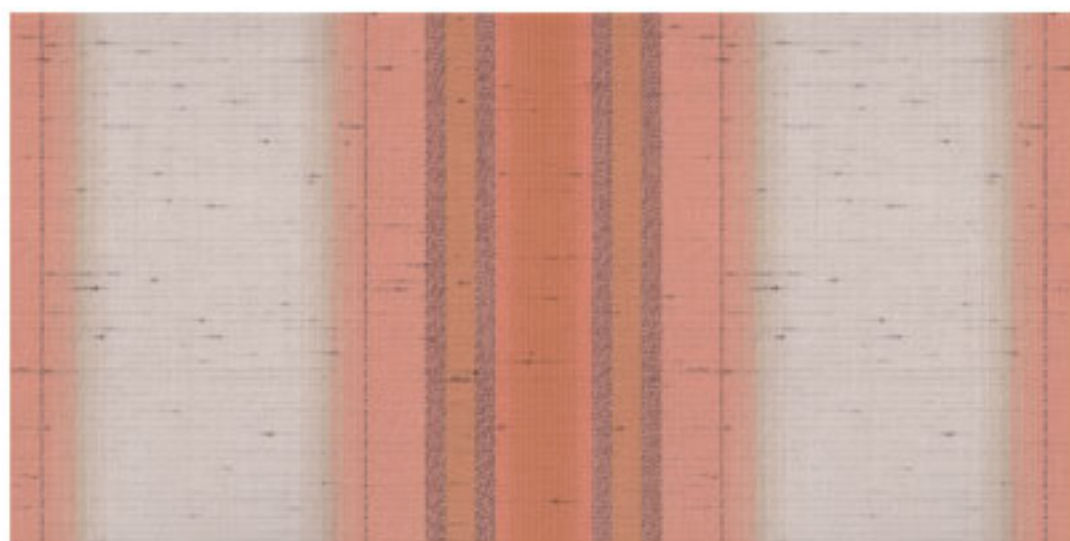

Stoffnummer: 2640
Farbname: ANAPURNA

Stoffnummer: 2704
Farbname: PUERTO RICO

Stoffnummer: 2823
Farbname: MANCHESTER

Stoffnummer: 3772

Farbname: VERONA

Stoffnummer: 3774

Farbname: BARLETTA

Stoffnummer: 3669
Farbname: MESSYNA