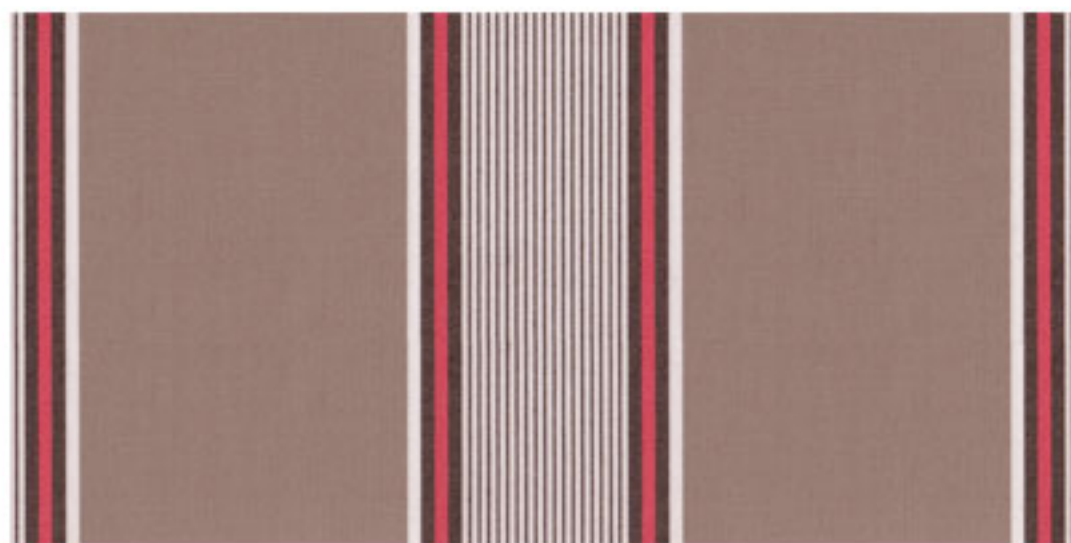

Stoffnummer: D104

Farbname: MONASQUE GRREN

Stoffnummer: 0186
Farbname: BRISBANE

Stoffnummer: 0493
Farbname: GLADSTONE

Stoffnummer: 0734
Farbname: WINTONE

Stoffnummer: 2174
Farbname: NEW YORK

Stoffnummer: 3672
Farbname: TARANTO

Farbname: SIENNE STONE

Stoffnummer: 3669

Farbname: MONASQUE STONE

Stoffnummer: D110
Farbname: BROOKLYN

Stoffnummer: D113

Farbname: NAPPLES STONE

Stoffnummer: J065

Farbname: CUBE

Stoffnummer: 6201
Farbname: AMARILLO

Stoffnummer: 6204
Farbname: AZUL CLARO

Stoffnummer: 6206
Farbname: AZUL OSCURO

Stoffnummer: 6208

Farbname: BLANCO

Stoffnummer: 3669
Farbname: NARANJA

Stoffnummer: 6210

Farbname: ROJO

Stoffnummer: 2080

Farbname: DAKAR

Stoffnummer: 2126

Farbname: SOL

Stoffnummer: 2636
Farbname: VESUVIO

Stoffnummer 2930
Farbname YORK

Stoffnummer: 3605
Farbname: PALERMO

Stoffnummer: 3868