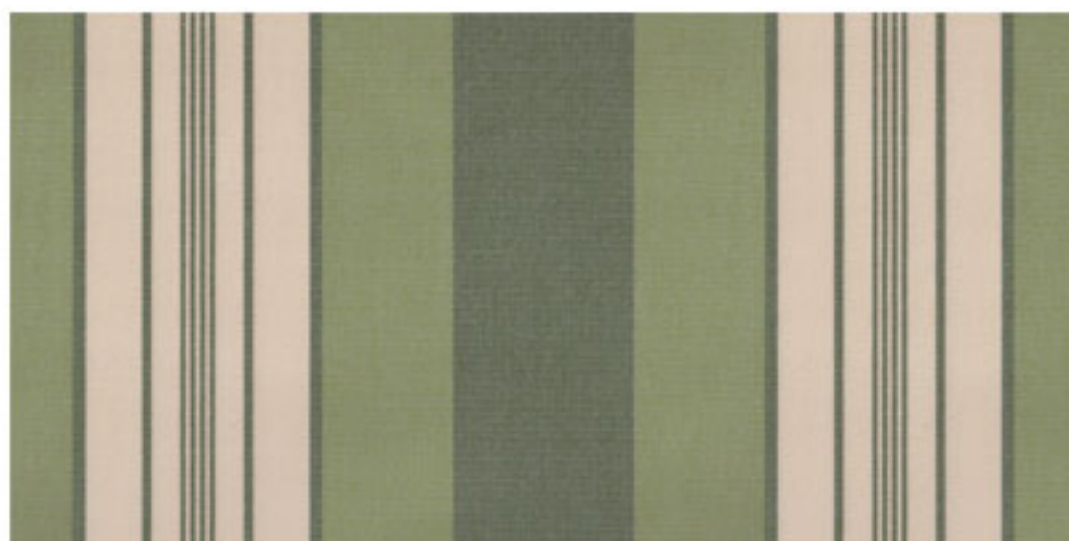

Stoffnummer: 2191
Farbname: ORLANDO

Stoffnummer: 2207

Farbname: PARMA

Stoffnummer: 2762

Farbname; TIROL

Stoffnummer: 3882
Farbname:RAVENNA

Stoffnummer: 3669
Farbname: FIRENZE

Stoffnummer: 8620
Farbname: PARIS GREEN

Stoffnummer: D104

Farbname: MONASQUE GRREN

Stoffnummer: 0186
Farbname: BRISBANE

Stoffnummer: 0493
Farbname: GLADSTONE

Stoffnummer: 0734
Farbname: WINTONE

Stoffnummer: 2174
Farbname: NEW YORK

Stoffnummer: 3672
Farbname: TARANTO