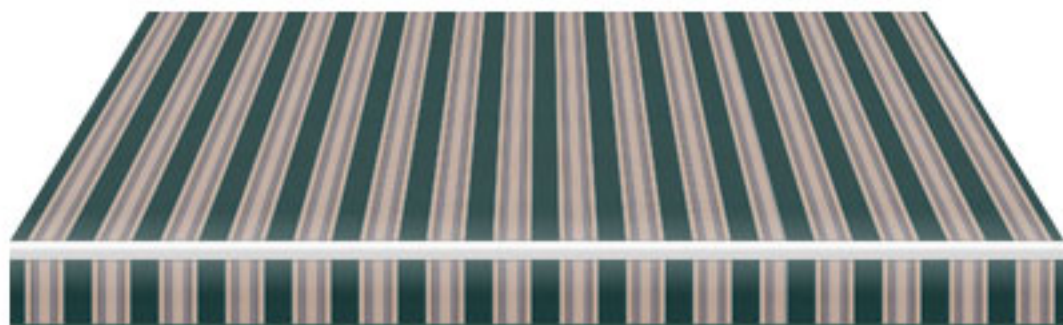

Stoffnummer: 2165

Farbname: CLASSICAL MARRON

Stoffnummer: 2212

Farbname: CLASSICAL ROJO

Stoffnummer: 2275

Farbname: CLASSICAL BEIGE

Stoffnummer: 2359

Farbname: CLASSICAL AZUL REAL

Stoffnummer: 2680

Farbname: CLASSICAL BOTELLA

Stoffnummer:0017
Farbname: ONTARIO

Stoffnummer: 0054
Farbname: Melbourne

Stoffnummer:0253
Farbname: TASMANIA

Stoffnummer: 2061
Farbname: CANADA

Stoffnummer: 2179
Farbname: PLUTON