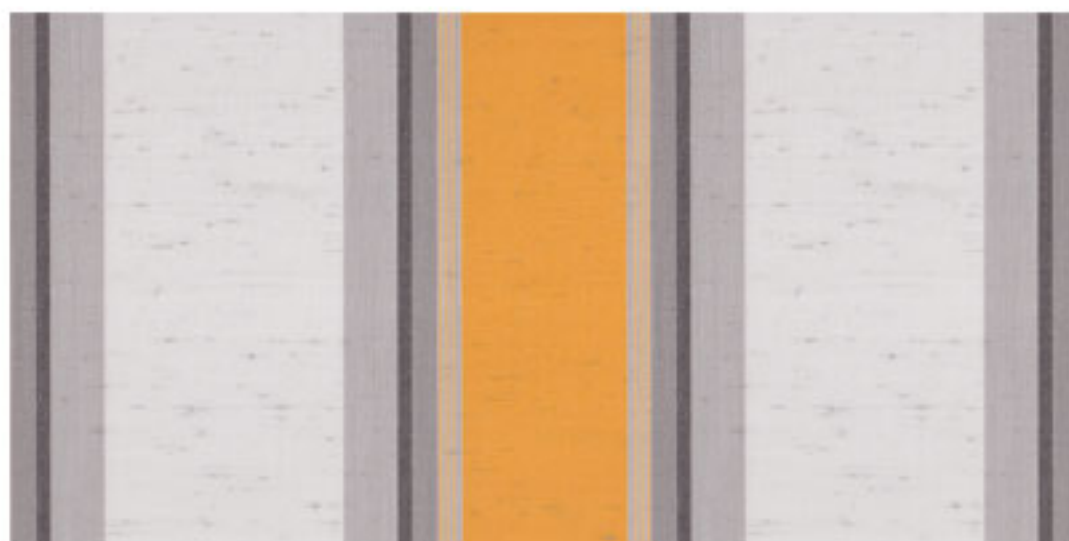

Stoffnummer: D104

Farbname: MONASQUE GRREN

Stoffnummer: 0186
Farbname: BRISBANE

Stoffnummer: 0493
Farbname: GLADSTONE

Stoffnummer: 0734
Farbname: WINTONE

Stoffnummer: 2174
Farbname: NEW YORK

Stoffnummer: 3672
Farbname: TARANTO