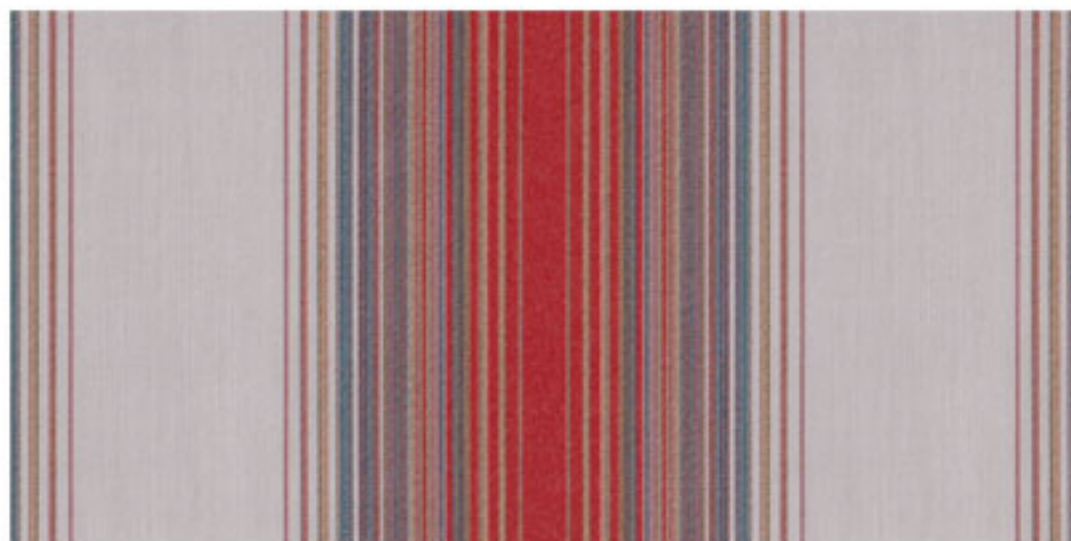

Stoffnummer: 0309

Farbname: DALBY

Stoffnummer: 0718

Farbname: PERTH

Stoffnummer 2121
Farbname MARTE

Stoffnummer: 2223

Farbname: SIENA

Stoffnummer: 2701
Farbname: JAMAICA

Farbname: ADELAIDE

Stoffnummer: 4658

Farbname: GOBI

Stoffnummer: 6711
Farbname: EDMONTO

Stoffnummer: 7351
Farbname: OSLO FRIE

Stoffnummer: 8211
Farbname: SIENNE FIRE

Stoffnummer: 0028

Farbname: SILVER NELANGE

Stoffnummer: SILVER WHITE

Farbname: 0364

Stoffnummer: 0396

Farbname: JADE

Stoffnummer: 0402

Farbname: CHARCOAL TWEED

Stoffnummer0403

Farbname: TWEED BROWN

Stoffnummer: 2170

Farbname: NEGRO

Stoffnummer: 2180

Farbname: OCRE

Stoffnummer: 2210

Farbname: RIOJA

Stoffnummer: 2211
Farbname: BRIGHT RED

Stoffnummer: 2226
Farbname; SIRCO