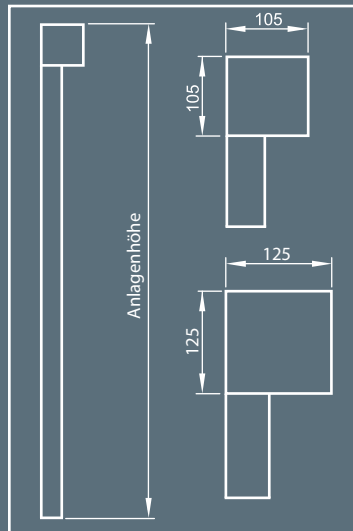

**Das eckige System
SolidScreen® SG 90**