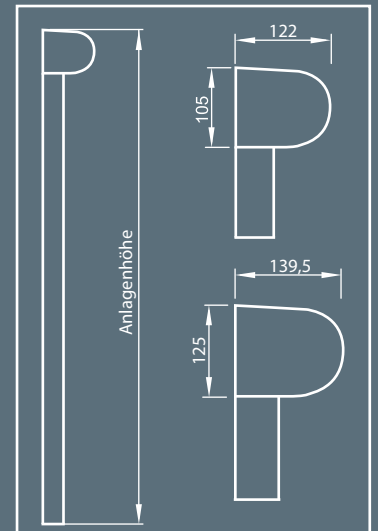

**Das Rund-System
SolidScreen® SGF**

Sichtschutz

Sonnenschutz

Kälte- und
Wärmeschutz

Regelung der
Lichtatmosphäre

**Das eckige
90°-System:**

Der eckige Kasten aus Aluminium

findet seinen Platz in der Fensterlaibung und schließt mit der Fassade ab – ohne kantig zu wirken. Die Variante 90° schafft einen ausgewogenen Übergang zu Ihren Fenstern. Das System kann auch auf dem Mauerwerk installiert werden.

Das Rund-System:

Das Rund-System präsentiert sich in einer harmonisch-

modernen Gestaltung mit zeitloser Designsprache. Es ist robust und vermittelt gleichzeitig eine Leichtigkeit. Das Resultat ist eine Formgebung, die sich ausgeglichen in die Architektur einfügt – und sie bisweilen sogar sichtbar veredelt.