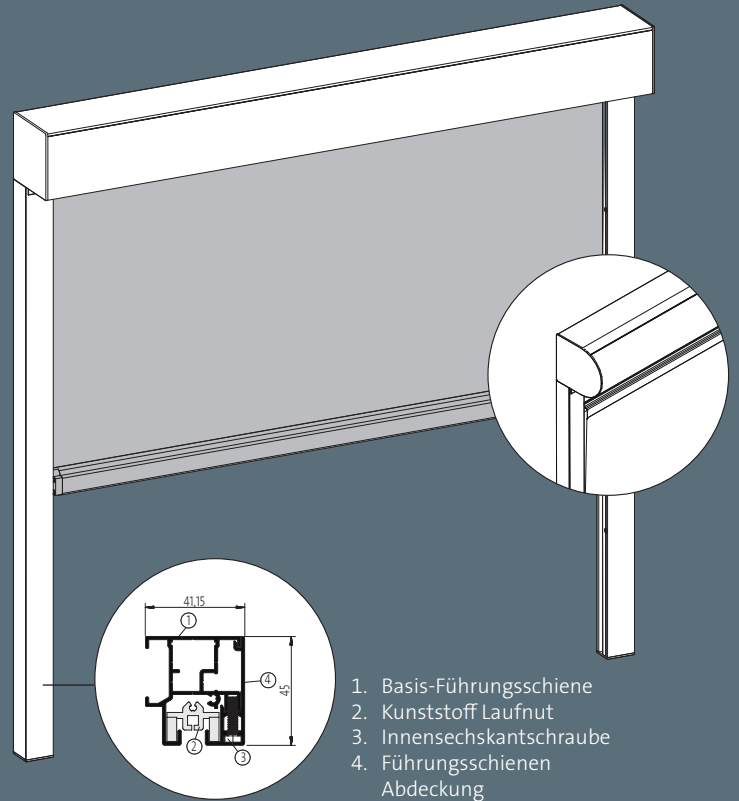

**Tuchauswahl,
48 verschiedene Dessins**

Perfekten Schutz vor Sonne und neugierigen Blicken und somit eine angenehme Atmosphäre auf Terrasse und Wohnraum, schafft der Alulux Zip-Textilscreen durch eine große Auswahl an Stoffen aus der Sergé-Kollektion.

1. Basis-Führungsschiene
2. Kunststoff Laufnut
3. Innensechskantschraube
4. Führungsschienen Abdeckung