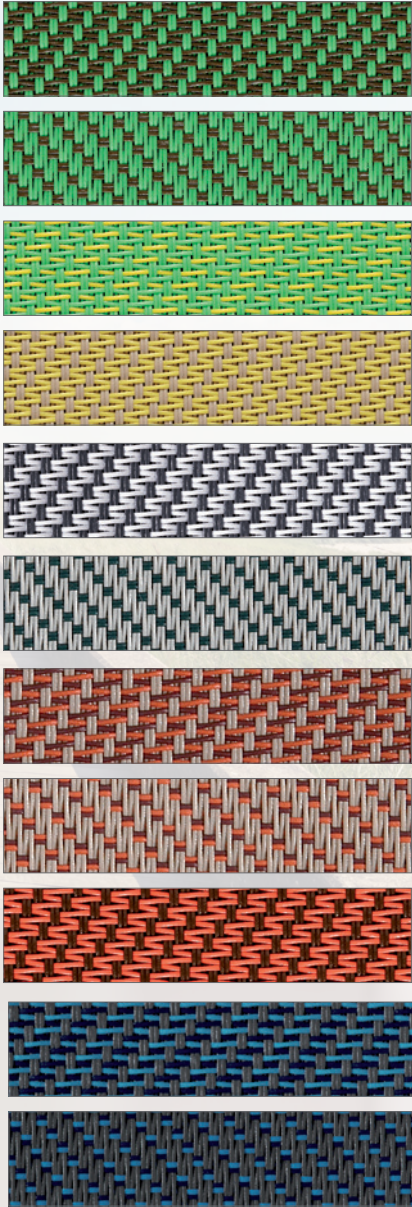

In der kleinen, optisch dezenten Kassette aus Aluminium, wird das eingefahrene Tuch rundum vor Witterungseinflüssen geschützt. Die Verwendung von Glasfasern im Tuch sowie die sorgfältige Pulverbeschichtung aller Aluminiumprofile und Kleinteile ermöglicht eine extrem lange Lebensdauer und hohe Wetterbeständigkeit der Oberflächen. Die einfache Montage der Kassette erfolgt durch das Aufstecken der Kopfstücke auf die Führungsschienen, diese werden vorab direkt auf der Wand befestigt. Der Antrieb des Zip-Textilscreens ist wahlweise über einen Standard-Motorantrieb oder optional über einen Funkantrieb möglich.

1. Basis-Führungsschiene
2. Kunststoff Laufnut
3. Innensechskantschraube
4. Führungsschienen Abdeckung

**Das eckige System
SolidScreen® SG 90**

**Das Rund-System
SolidScreen® SGF**

Sichtschutz

Sonnenschutz