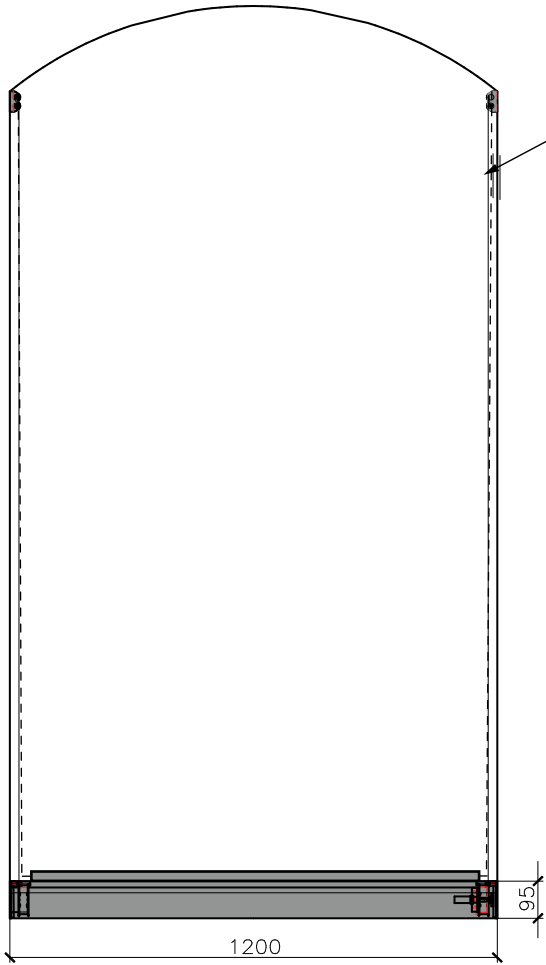

die Seilposition verändert sich mit der Breite der Zugleiste. (D. h. in Abhängigkeit des Bogens)