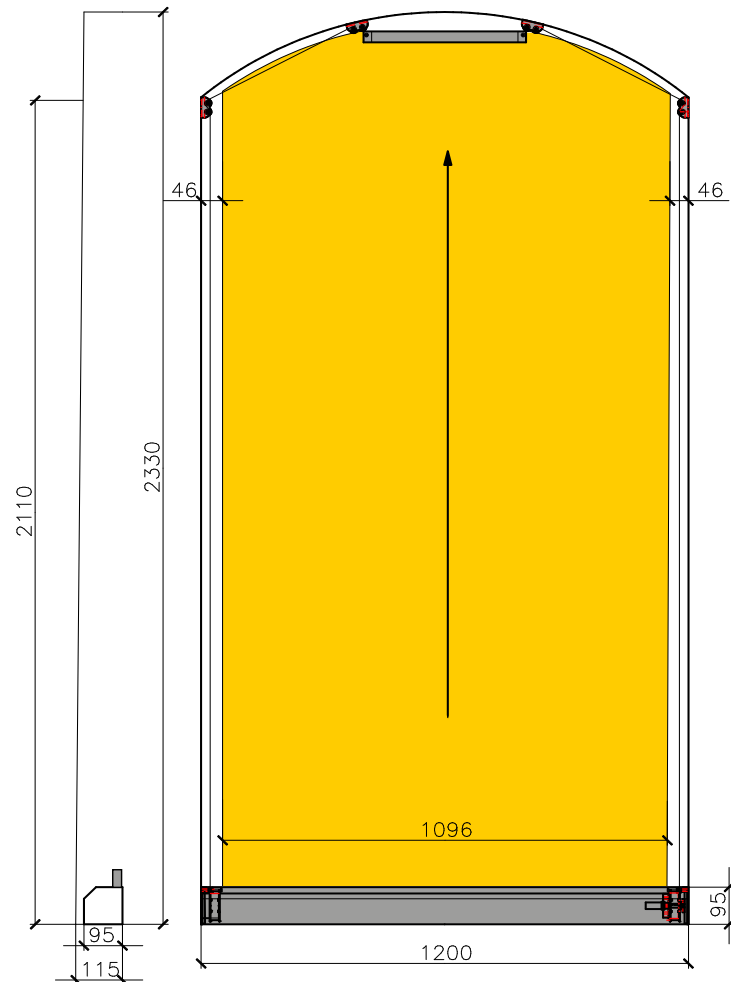

## ÜBERSICHT

**mind. Baubreite:** 86 cm  
**max. Baubreite:** 160 cm (weitere: S, M, XL)  
 weitere Dimensionen bis **6 m Breite**  
 auf Anfrage  
**max. Bauhöhe:** 280 cm  
**Kasten:** 95 x 95 mm  
**Profifarbe:** weiß (RAL 9016); weitere RAL-Farben  
 gegen Mehrpreis

### Kassette:

Zweiteilige, allseits geschlossene Aluminiumkassette mit vorderer 45° abgechrägter Revisionsblende, Querschnitt 95 x 95 mm, seitlich verschraubte Blendkappen aus Aluminiumdruckguss mit integrierten Führungsrollen für die Zugseiltechnik. Gegen Aufpreis kann auf der **Vorderblende ein Zierprofil** aufgebracht werden.

Bsp. Fenster mit einem Maß 1200 x 2330

## am Bsp. einer Segmentbogenmarkise UNO 95.2

Bsp. ausgefahrene Bogenmarkise UNO 95.2 am Bsp. Laibungstiefe 115 mm, Breite 1200 mm x Höhe 2330 mm

Bsp. Laibungstiefe 115 mm

Bsp. eingefahrene Bogenmarkise UNO 95.2 am Musterbeispiel