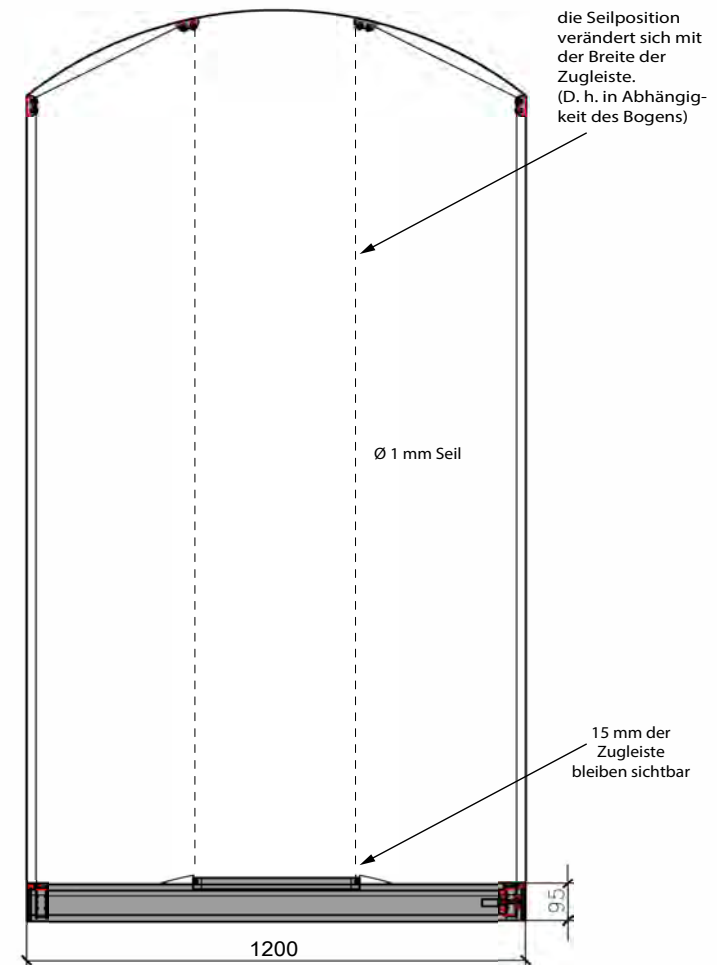

## ÜBERSICHT

**mind. Baubreite:** 86 cm  
**max. Baubreite:** 160 cm (weitere: S, M, XL)  
 weitere Dimensionen bis **6 m Breite**  
 auf Anfrage  
**max. Bauhöhe:** 280 cm  
**Kasten:** 95 x 95 mm  
**Profifarbe:** weiß (RAL 9016); weitere RAL-Farben  
 gegen Mehrpreis

Bsp. Fenster mit einem Maß 1200 x 2330

## am Bsp. einer Segmentbogenmarkise UNO 95.2

Bsp. ausgefahrene Bogenmarkise UNO 95.2 am Bsp. Laibungstiefe 115 mm, Breite 1200 mm x Höhe 2330 mm

Bsp. Laibungstiefe 115 mm

Bsp. eingefahrene Bogenmarkise UNO 95.2 am Musterbeispiel

# am Bsp. einer geraden UNO 95.2 Markise im Segmentbogen

Bsp. ausgefahrene Bogenmarkise UNO 95.2 am Bsp. Laibungstiefe 115 mm, Breite 1200 mm x Höhe 2330 mm

Bsp. Laibungstiefe 115 mm

Bsp. eingefahrene Bogenmarkise UNO 95.2 am Musterbeispiel