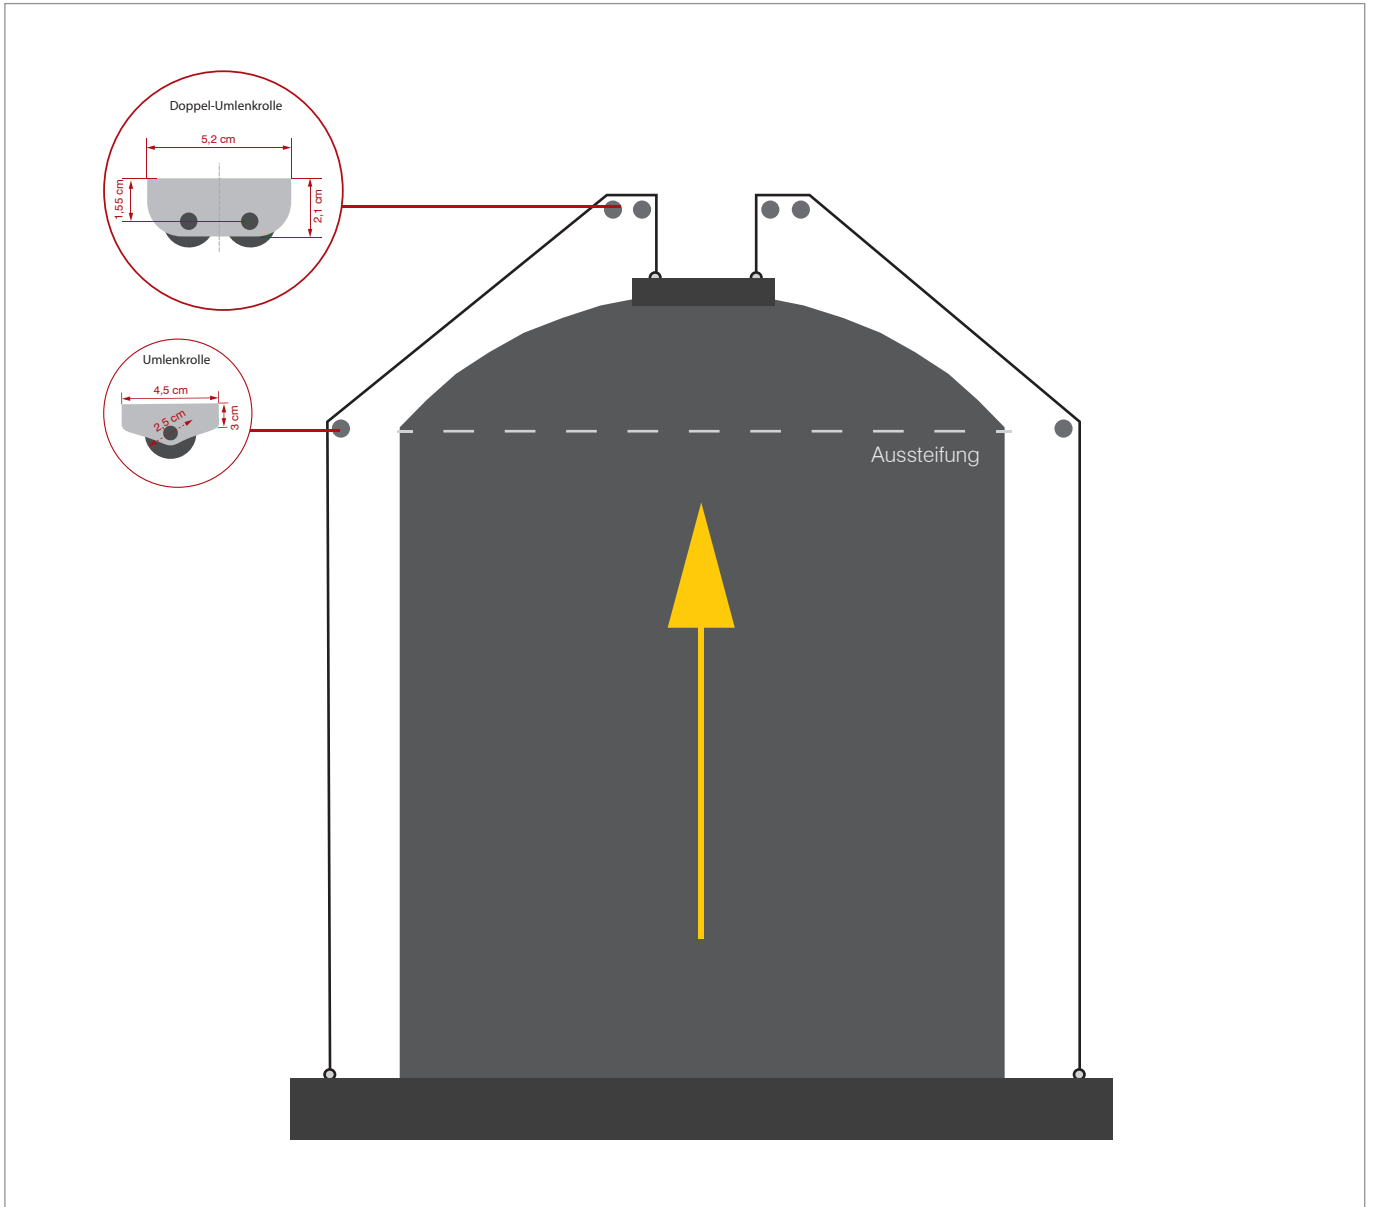

## ÜBERSICHT

**mind. Baubreite:** 86 cm  
**max. Baubreite:** 160 cm (weitere: S, M, XL)  
 weitere Dimensionen bis **6 m Breite**  
 auf Anfrage  
**max. Bauhöhe:** 280 cm  
**Kasten:** 95 x 95 mm  
**Profifarbe:** weiß (RAL 9016); weitere RAL-Farben  
 gegen Mehrpreis

### Kassette:

Zweiteilige, allseits geschlossene Aluminiumkassette mit vorderer 45° abgechrägter Revisionsblende, Querschnitt 95 x 95 mm, seitlich verschraubte Blendkappen aus Aluminiumdruckguss mit integrierten Führungsrollen für die Zugseiltechnik. Gegen Aufpreis kann auf der **Vorderblende ein Zierprofil** aufgebracht werden.