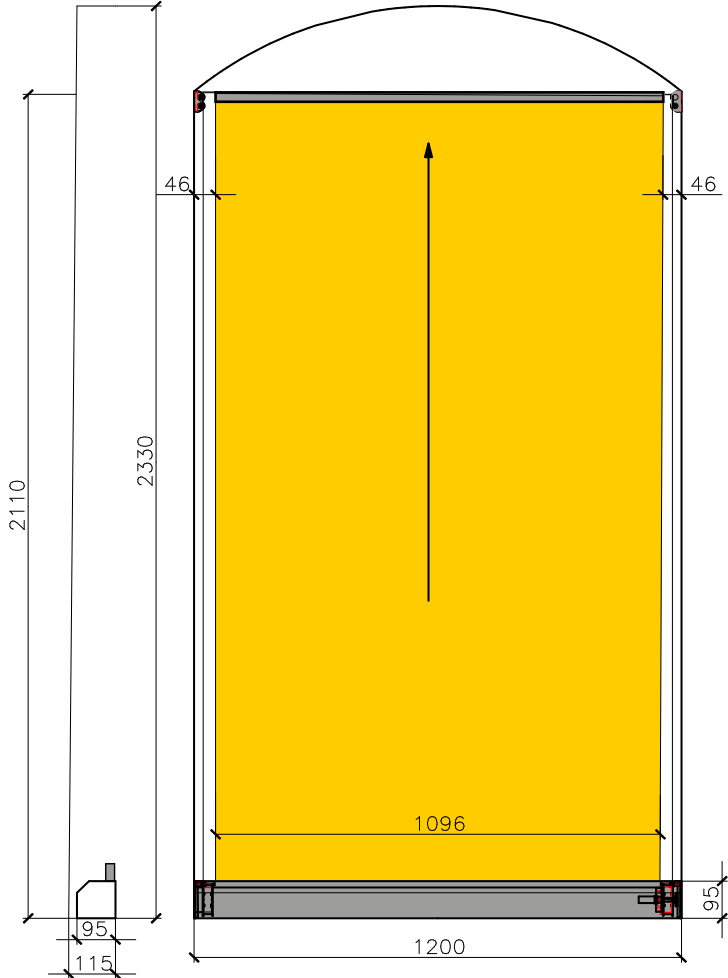

## ÜBERSICHT

**mind. Baubreite:** 86 cm  
**max. Baubreite:** 160 cm (weitere: S, M, XL)  
 weitere Dimensionen bis **6 m Breite**  
 auf Anfrage  
**max. Bauhöhe:** 280 cm  
**Kasten:** 95 x 95 mm  
**Profifarbe:** weiß (RAL 9016); weitere RAL-Farben  
 gegen Mehrpreis

Bsp. Fenster mit einem Maß 1200 x 2330

## am Bsp. einer Segmentbogenmarkise UNO 95.2

Bsp. ausgefahrene Bogenmarkise UNO 95.2 am Bsp. Laibungstiefe 115 mm, Breite 1200 mm x Höhe 2330 mm

Bsp. Laibungstiefe 115 mm

Bsp. eingefahrene Bogenmarkise UNO 95.2 am Musterbeispiel

# am Bsp. einer geraden UNO 95.2 Markise im Segmentbogen

Bsp. ausgefahrene Bogenmarkise UNO 95.2 am Bsp. Laibungstiefe 115 mm, Breite 1200 mm x Höhe 2330 mm

Bsp. Laibungstiefe 115 mm

Bsp. eingefahrene Bogenmarkise UNO 95.2 am Musterbeispiel