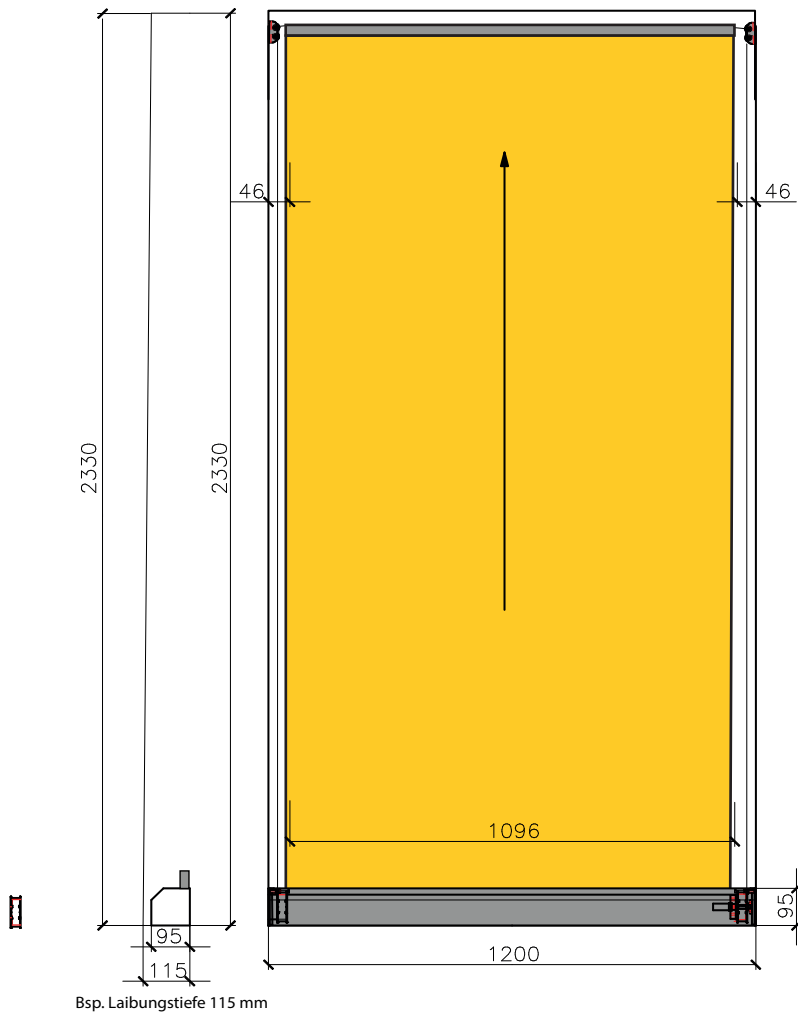

am Bsp. einer geraden UNO 95.2 Markise

Bsp. ausgefahren: