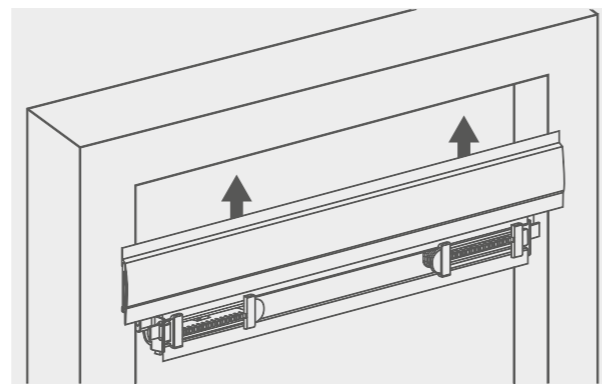

DACHFENSTERROLLO

für VELUX- | FAKRO- | BRAAS-Fenster

Montageanleitung

EINZELTEILE

- 1** Schutzkassette
- 2** linke Schiene
- 3** rechte Schiene
- 4** 4x Senkschrauben
- 5** 2x Kegelstufschrauben (optional)

Benötigte Werkzeuge:

Kreuzschlitz-
schraubendreher

2 mm Inbusschlüssel
(beigefügt)

SCHRITT 1

Entfernen Sie zunächst die Schutzfolien der roten doppelseitigen Klebtreifen von der Schutzkassette

SCHRITT 2

Befestigen Sie nun damit den Kasten am Fensterrahmen

SCHRITT 3

Sichern Sie nun zusätzlich den Kasten am Fenster durch Verschrauben an den vorhergesehenen Öffnungen

SCHRITT 4

Anschließend schieben Sie die rechte Schiene (in einem Winkel von ca. 30°) auf den Kasten und setzen unten die Endkappen drauf