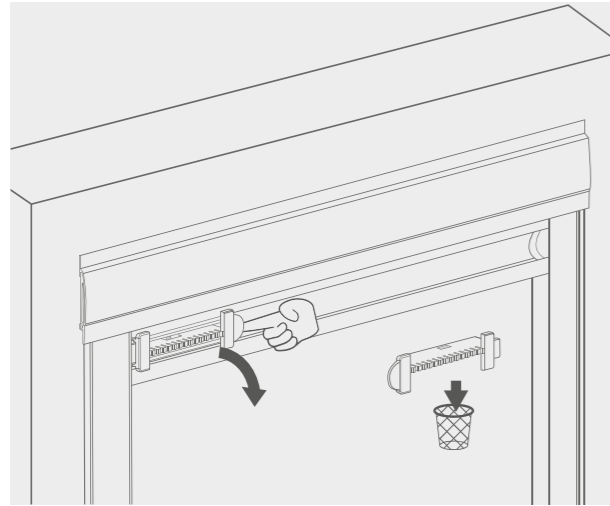

SCHRITT 7

Entfernen Sie nun die roten Halterungen, um die Schur abzuwickeln, die Halterungen können Sie entsorgen

SCHRITT 8

Ziehen Sie nun die Schnur bis zum Ende der Schiene und sichern Sie sie dann mit der Verriegelung

Schneiden Sie anschließend ca. 1,5 cm von der Schnur ab

Abb. 8a: Kabelstopp

ZUSATZINFOS

1. Nutzen Sie die beigelegten Schrauben und Inbusschlüssel
2. Wenn das Rollo schwer zu öffnen oder zu schließen ist, stellen Sie die Position des Schnurstopps ein, indem Sie die Spannung verringern, um sicherzustellen, dass die untere Schiene eben ist

DACHFENSTERROLLO

für VELUX- | FAKRO- | BRAAS-Fenster

Montageanleitung

EINZELTEILE

- 1** Schutzkassette
- 2** linke Schiene
- 3** rechte Schiene
- 4** 4x Senkschrauben
- 5** 2x Kegelstufschrauben (optional)