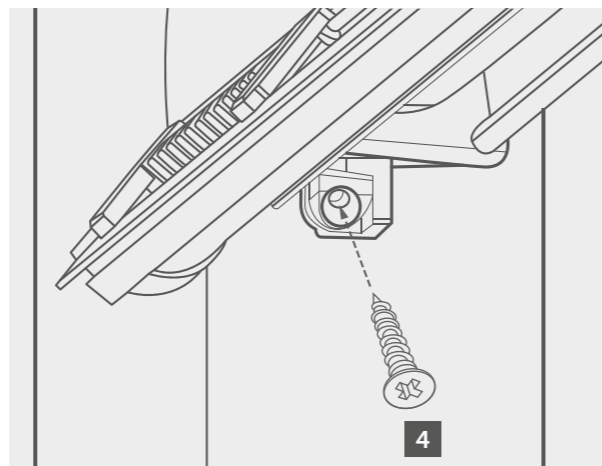

Schneiden Sie anschließend ca. 1,5 cm von der Schnur ab

Abb. 8a: Kabelstopp

ZUSATZINFOS

1. Nutzen Sie die beigelegten Schrauben und Inbusschlüssel
2. Wenn das Rollo schwer zu öffnen oder zu schließen ist, stellen Sie die Position des Schnurstopps ein, indem Sie die Spannung verringern, um sicherzustellen, dass die untere Schiene eben ist

DACHFENSTERROLLO

für VELUX- | FAKRO- | BRAAS-Fenster

Montageanleitung

EINZELTEILE

- 1** Schutzkassette
- 2** linke Schiene
- 3** rechte Schiene
- 4** 4x Senkschrauben
- 5** 2x Kegelstufschrauben (optional)

Benötigte Werkzeuge:

Kreuzschlitz-
schraubendreher

2 mm Inbusschlüssel
(beigefügt)

SCHRITT 1

Entfernen Sie zunächst die Schutzfolien der roten doppelseitigen Klebtreifen von der Schutzkassette

SCHRITT 2

Befestigen Sie nun damit den Kasten am Fensterrahmen

SCHRITT 3

Sichern Sie nun zusätzlich den Kasten am Fenster durch Verschrauben an den vorhergesehenen Öffnungen

SCHRITT 4

Anschließend schieben Sie die rechte Schiene (in einem Winkel von ca. 30°) auf den Kasten und setzen unten die Endkappen drauf