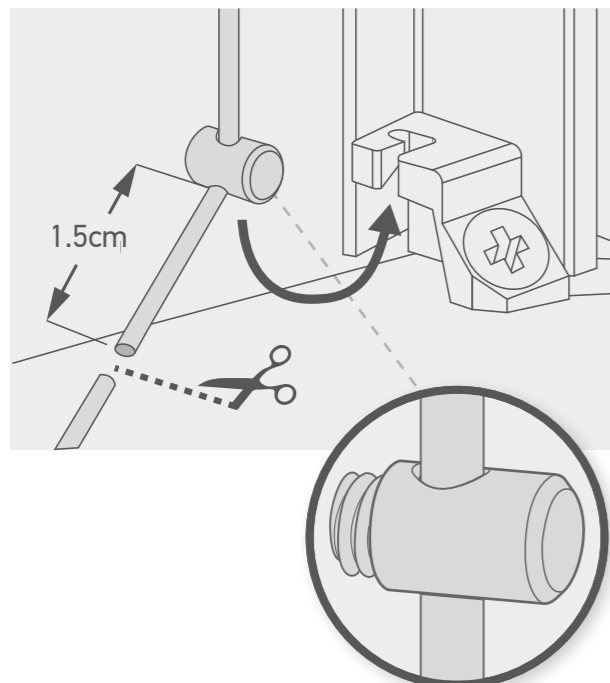

SCHRITT 7

Entfernen Sie nun die roten Halterungen, um die Schur abzuwickeln, die Halterungen können Sie entsorgen

SCHRITT 8

Ziehen Sie nun die Schnur bis zum Ende der Schiene und sichern Sie sie dann mit der Verriegelung

Schneiden Sie anschließend ca. 1,5 cm von der Schnur ab

Abb. 8a: Kabelstopp

ZUSATZINFOS

1. Nutzen Sie die beigelegten Schrauben und Inbusschlüssel
2. Wenn das Rollo schwer zu öffnen oder zu schließen ist, stellen Sie die Position des Schnurstopps ein, indem Sie die Spannung verringern, um sicherzustellen, dass die untere Schiene eben ist

DACHFENSTERROLLO

für VELUX- | FAKRO- | BRAAS-Fenster

Montageanleitung

EINZELTEILE

- 1** Schutzkassette
- 2** linke Schiene
- 3** rechte Schiene
- 4** 4x Senkschrauben
- 5** 2x Kegelstufschrauben (optional)

Benötigte Werkzeuge:

Kreuzschlitz-
schraubendreher

2 mm Inbusschlüssel
(beigefügt)

SCHRITT 1

Entfernen Sie zunächst die Schutzfolien der roten doppelseitigen Klebtreifen von der Schutzkassette

SCHRITT 2

Befestigen Sie nun damit den Kasten am Fensterrahmen