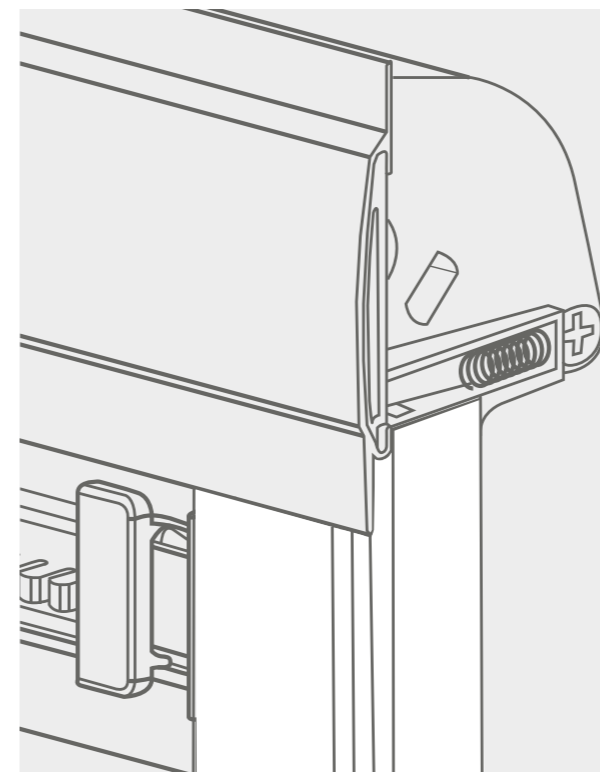

Benötigte Werkzeuge:

Kreuzschlitz-
schraubendreher

2 mm Inbusschlüssel
(beigefügt)

SCHRITT 1

Entfernen Sie zunächst die Schutzfolien der roten doppelseitigen Klebtreifen von der Schutzkassette

SCHRITT 2

Befestigen Sie nun damit den Kasten am Fensterrahmen

SCHRITT 3

Sichern Sie nun zusätzlich den Kasten am Fenster durch Verschrauben an den vorhergesehenen Öffnungen

SCHRITT 4

Anschließend schieben Sie die rechte Schiene (in einem Winkel von ca. 30°) auf den Kasten und setzen unten die Endkappen drauf

Endposition

SCHRITT 5

Sichern Sie nun die Schienen mit den mitgelieferten Schrauben

Wiederholen Sie nun Schritt 4 + 5 mit der linken Schiene

SCHRITT 6

Für größere Fenster (04 oder größer) werden zusätzliche Schrauben benötigt