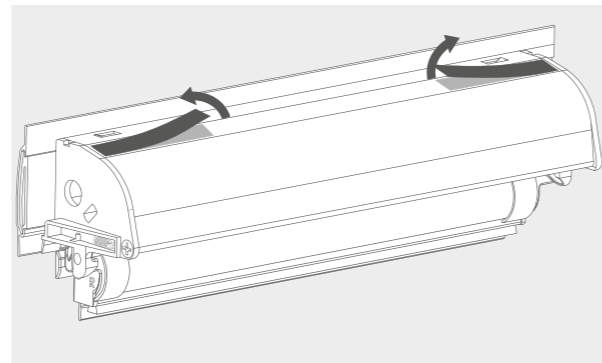

DACHFENSTERROLLO

für VELUX- | FAKRO- | BRAAS-Fenster

Montageanleitung

EINZELTEILE

- 1** Schutzkassette
- 2** linke Schiene
- 3** rechte Schiene
- 4** 4x Senkschrauben
- 5** 2x Kegelstufschrauben (optional)

Benötigte Werkzeuge:

Kreuzschlitz-
schraubendreher

2 mm Inbusschlüssel
(beigefügt)

SCHRITT 1

Entfernen Sie zunächst die Schutzfolien der roten doppelseitigen Klebtreifen von der Schutzkassette

SCHRITT 2

Befestigen Sie nun damit den Kasten am Fensterrahmen

SCHRITT 3

Sichern Sie nun zusätzlich den Kasten am Fenster durch Verschrauben an den vorhergesehenen Öffnungen

SCHRITT 4

Anschließend schieben Sie die rechte Schiene (in einem Winkel von ca. 30°) auf den Kasten und setzen unten die Endkappen drauf