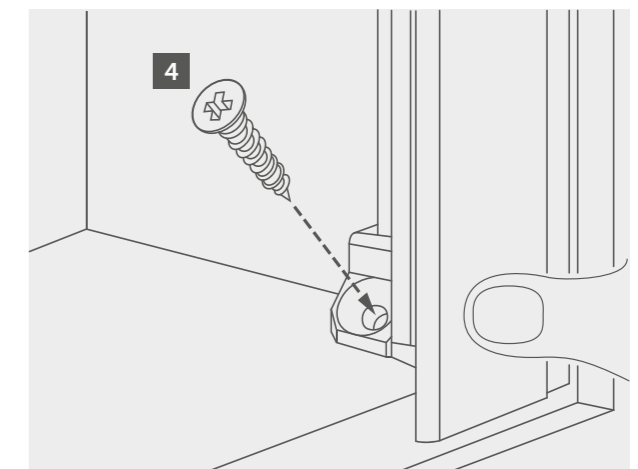

Benötigte Werkzeuge:

Kreuzschlitz-
schraubendreher

2 mm Inbusschlüssel
(beigefügt)

SCHRITT 1

Entfernen Sie zunächst die Schutzfolien der roten doppelseitigen Klebtreifen von der Schutzkassette

SCHRITT 2

Befestigen Sie nun damit den Kasten am Fensterrahmen

SCHRITT 3

Sichern Sie nun zusätzlich den Kasten am Fenster durch Verschrauben an den vorhergesehenen Öffnungen

SCHRITT 4

Anschließend schieben Sie die rechte Schiene (in einem Winkel von ca. 30°) auf den Kasten und setzen unten die Endkappen drauf

Endposition

SCHRITT 5

Sichern Sie nun die Schienen mit den mitgelieferten Schrauben

Wiederholen Sie nun Schritt 4 + 5 mit der linken Schiene

SCHRITT 6

Für größere Fenster (04 oder größer) werden zusätzliche Schrauben benötigt