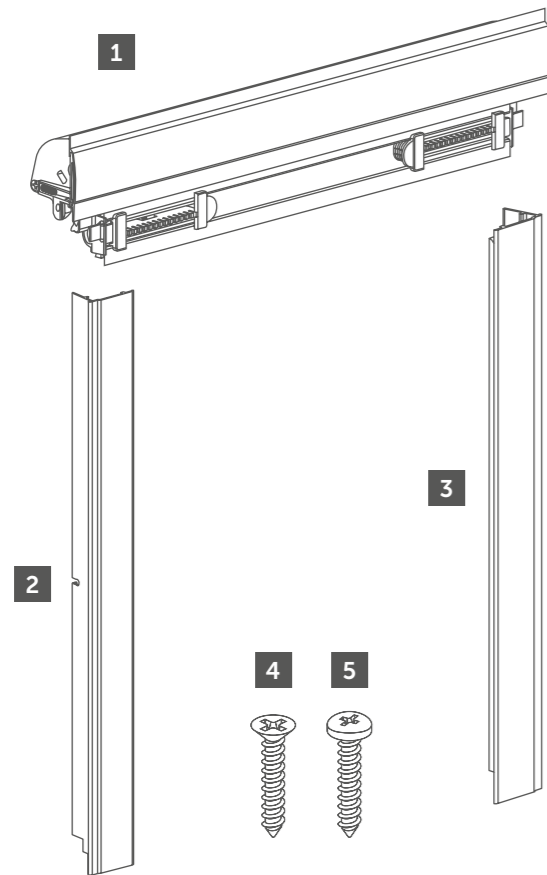

SCHRITT 7

Entfernen Sie nun die roten Halterungen, um die Schur abzuwickeln, die Halterungen können Sie entsorgen

SCHRITT 8

Ziehen Sie nun die Schnur bis zum Ende der Schiene und sichern Sie sie dann mit der Verriegelung

Schneiden Sie anschließend ca. 1,5 cm von der Schnur ab

Abb. 8a: Kabelstopp

ZUSATZINFOS

1. Nutzen Sie die beigelegten Schrauben und Inbusschlüssel
2. Wenn das Rollo schwer zu öffnen oder zu schließen ist, stellen Sie die Position des Schnurstopps ein, indem Sie die Spannung verringern, um sicherzustellen, dass die untere Schiene eben ist

DACHFENSTERROLLO

für VELUX- | FAKRO- | BRAAS-Fenster

Montageanleitung

EINZELTEILE

- 1** Schutzkassette
- 2** linke Schiene
- 3** rechte Schiene
- 4** 4x Senkschrauben
- 5** 2x Kegelstufschrauben (optional)

Benötigte Werkzeuge:

Kreuzschlitz-
schraubendreher

2 mm Inbusschlüssel
(beigefügt)

SCHRITT 1

Entfernen Sie zunächst die Schutzfolien der roten doppelseitigen Klebtreifen von der Schutzkassette

SCHRITT 2

Befestigen Sie nun damit den Kasten am Fensterrahmen