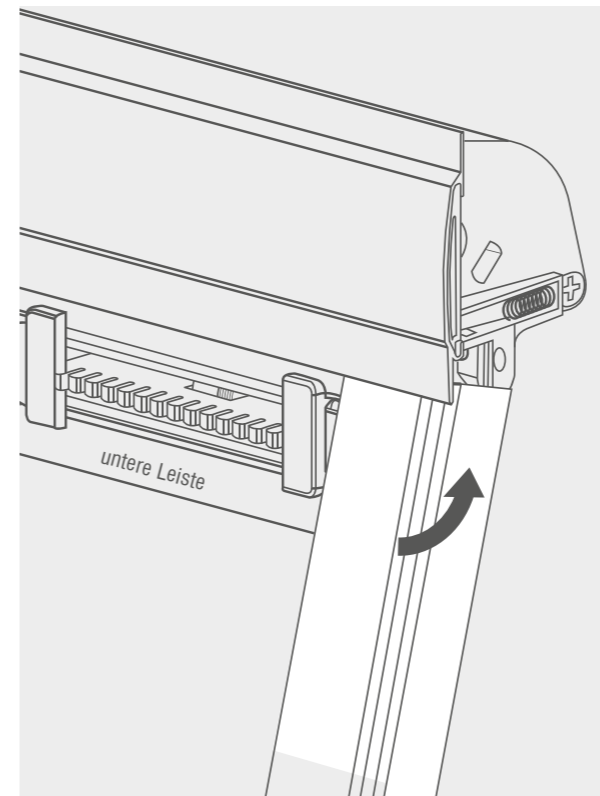

Schneiden Sie anschließend ca. 1,5 cm von der Schnur ab

Abb. 8a: Kabelstopp

ZUSATZINFOS

1. Nutzen Sie die beigelegten Schrauben und Inbusschlüssel
2. Wenn das Rollo schwer zu öffnen oder zu schließen ist, stellen Sie die Position des Schnurstopps ein, indem Sie die Spannung verringern, um sicherzustellen, dass die untere Schiene eben ist

DACHFENSTERROLLO

für VELUX- | FAKRO- | BRAAS-Fenster

Montageanleitung

EINZELTEILE

- 1** Schutzkassette
- 2** linke Schiene
- 3** rechte Schiene
- 4** 4x Senkschrauben
- 5** 2x Kegelstufschrauben (optional)

Benötigte Werkzeuge:

Kreuzschlitz-
schraubendreher

2 mm Inbusschlüssel
(beigefügt)

SCHRITT 1

Entfernen Sie zunächst die Schutzfolien der roten doppelseitigen Klebtreifen von der Schutzkassette

SCHRITT 2

Befestigen Sie nun damit den Kasten am Fensterrahmen

SCHRITT 3

Sichern Sie nun zusätzlich den Kasten am Fenster durch Verschrauben an den vorhergesehenen Öffnungen

SCHRITT 4

Anschließend schieben Sie die rechte Schiene (in einem Winkel von ca. 30°) auf den Kasten und setzen unten die Endkappen drauf