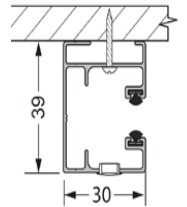

FASSADENMARKISEN

FM 103

350 x 400 cm

mit Führungsschiene

Nischenmontage

Wandmontage

FM T

300 x 220 cm

mit Seilführung

ZipScreen T

300 x 300 cm

mit Führungsschiene und ZIP-System

Nischenmontage

Wandmontage

FM 103 UP

auf Anfrage

mit Führungsschiene und Unterputz-Kasten