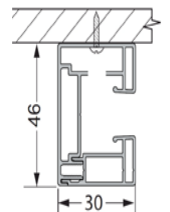

mit Seilführung

ZipScreen T

300 x 300 cm

mit Führungsschiene und ZIP-System

Nischenmontage

Wandmontage

FM 103 UP

auf Anfrage

mit Führungsschiene und Unterputz-Kasten