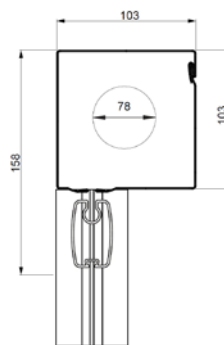

FASSADENMARKISEN

FM 103

350 x 400 cm

mit Führungsschiene

Nischenmontage

Wandmontage

FM T

300 x 220 cm

mit Seilführung

ZipScreen T

300 x 300 cm

mit Führungsschiene und ZIP-System

Nischenmontage

Wandmontage

FM 103 UP

auf Anfrage