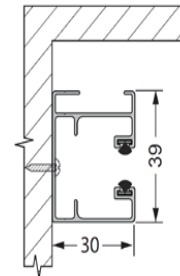

FASSADENMARKISEN

FM 103

350 x 400 cm

mit Führungsschiene

Nischenmontage

Wandmontage

FM T

300 x 220 cm

mit Seilführung

ZipScreen T

300 x 300 cm

mit Führungsschiene und ZIP-System

Nischenmontage

Wandmontage

FM 103 UP

auf Anfrage