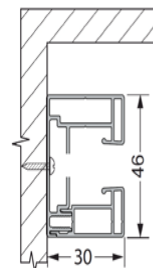

mit Seilführung

ZipScreen T

300 x 300 cm

mit Führungsschiene und ZIP-System

Nischenmontage

Wandmontage

FM 103 UP

auf Anfrage

mit Führungsschiene und Unterputz-Kasten