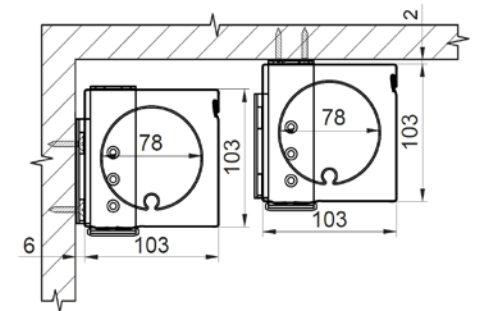

FASSADENMARKISEN

FM 103

350 x 400 cm

mit Führungsschiene

Nischenmontage

Wandmontage

FM T

300 x 220 cm

mit Seilführung

ZipScreen T

300 x 300 cm

mit Führungsschiene und ZIP-System

Nischenmontage

Wandmontage

FM 103 UP

auf Anfrage