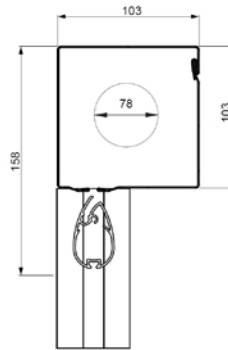

FASSADENMARKISEN

FM 103

350 x 400 cm

mit Führungsschiene

Nischenmontage

Wandmontage

FM T

300 x 220 cm

mit Seilführung

ZipScreen T

300 x 300 cm

mit Führungsschiene und ZIP-System

Nischenmontage

Wandmontage

FM 103 UP

auf Anfrage