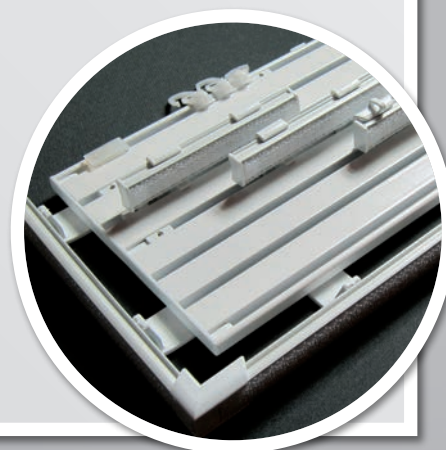

- Profilfarbe: weiß oder eloxiert
- Endkappe: weiß oder grau
- Länge: bis 580 cm ohne Schienenverbinder möglich
- Decken- oder Wandmontage
- Spurbreite: 5,6 mm

Object

- bis **6-läufig**
- sanfter und ruhiger Lauf
- **Rundverbinder** für gebogene Anlagen
- **Deckeneinbauprofil** für verdeckte Montage

- Profilfarbe: weiß oder eloxiert
- Länge: bis 580 cm ohne Schienenverbinder möglich
- Decken- oder Wandmontage
- Spurbreite: 4 mm

Flatrail

- **8 mm** flache Aluminiumschiene
- bis **7-läufig**
- sanfter und ruhiger Lauf
- **Panelwagen ausklickbar**

- Profilfarbe: weiß
- Endkappe: weiß
- Länge: bis 590 cm ohne Schienenverbinder möglich
- Decken- oder Wandmontage
- Spurbreite: 4 mm
- optional: mit Blende und / oder als Gardinenschiene

TECHNISCHE FINESSE

Mit **1- bis 14- läufigen Schienen** für Flächenvorhänge bleiben keine Wünsche mehr offen. So können Sie die Profile filigran und flächenbündig für jedes Wohnambiente integrieren und auch ganz leicht per Knopfdruck bedienen. Die Begeisterung für das nur **8 mm flache „Flatrail-System“** und seinem zeitlosen und eleganten Design ist seit Jahren nicht mehr wegzudenken.