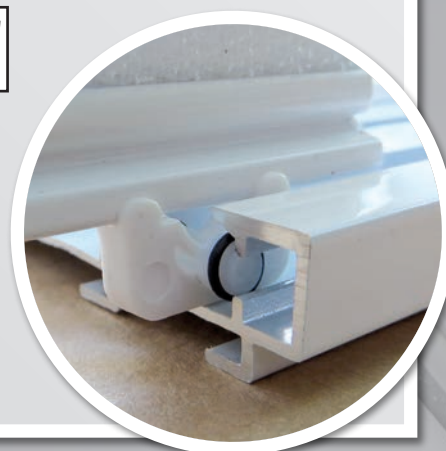

TECHNIK

Basic

- **alle Bedienarten** möglich
- 1- bis 5-läufig
- optional: **als Gardinenschiene möglich**
- Montageclip für leichte Montage / Demontage
- optional: sehr leiser Lauf durch **Gleiter mit Gummireifen**

- Profilfarbe: weiß oder eloxiert
- Endkappe: weiß oder grau
- Länge: bis 580 cm ohne Schienenverbinder möglich
- Decken- oder Wandmontage
- Spurbreite: 5,6 mm

Object

- bis **6-läufig**
- sanfter und ruhiger Lauf
- **Rundverbinder** für gebogene Anlagen
- **Deckeneinbauprofil** für verdeckte Montage