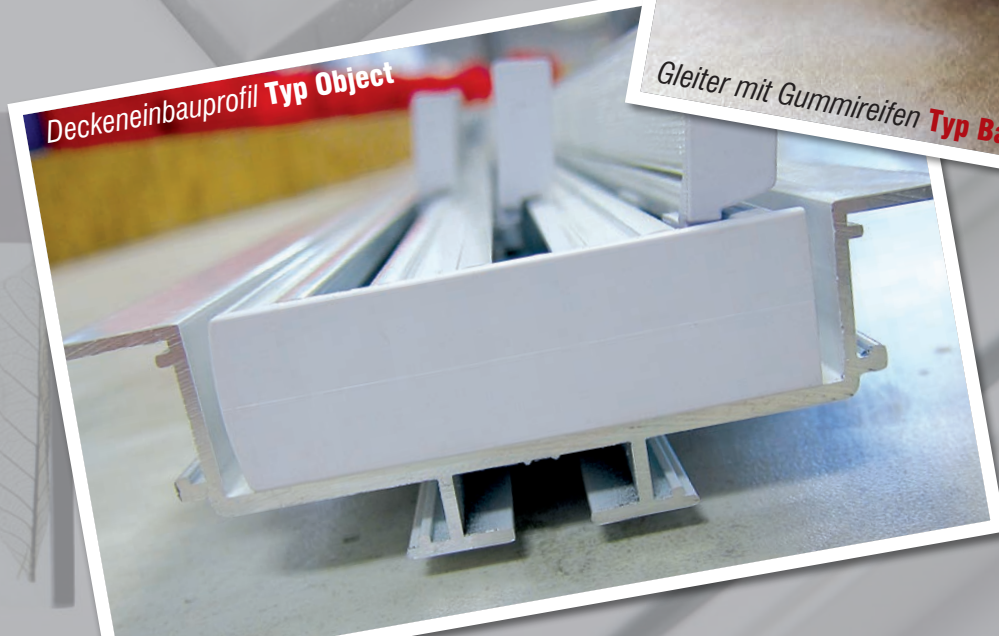

TECHNISCHE FINESSE

Mit **1- bis 14- läufigen Schienen** für Flächenvorhänge bleiben keine Wünsche mehr offen. So können Sie die Profile filigran und flächenbündig für jedes Wohnambiente integrieren und auch ganz leicht per Knopfdruck bedienen. Die Begeisterung für das nur **8 mm flache „Flatrail-System“** und seinem zeitlosen und eleganten Design ist seit Jahren nicht mehr wegzudenken.