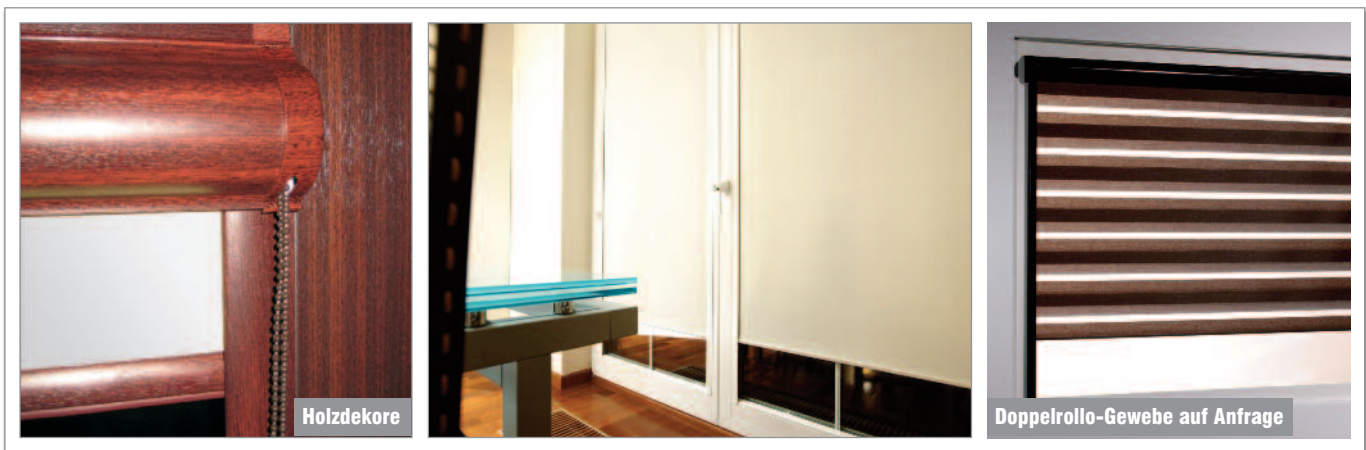

Typ 2.01

Rollos für die Glasleistenmontage

Anw.-bereich: **innen**

max. Rollobreite: 130 cm (s. Stoffeigenschaften)

max. Rollohöhe: 200 cm (s. Stoffeigenschaften)

Montage: Klebmontage / Schraubmontage

Profilfarben: verkehrsweiß (RAL 9016), weißaluminium (RAL 9006) Standard
optional: weitere Farben und Holzdekore (gegen Mehrpreis)
Kassette und Seitenblenden aus Aluminium

Bedienung: Kettenzug

Gewebe: **siehe Colors-, Dark Silver-Stoffkarten**

MONTAGE

Fensterflügel
Schraubmontage

Fensterflügel
Klebeontage (ohne Bohren)

MEHRPREISE

Zubehör:	
Pendelsicherung:	3,00 €/ Stk
RAL-Lackierung:	+ 50 %
Holzdekore:	+ 50 %

auch als
Doppelrollos möglich
(Preise auf Anfrage)