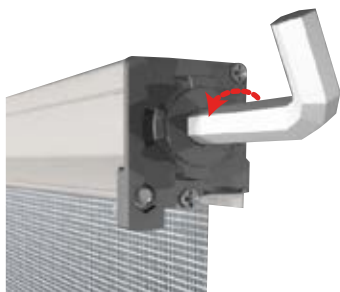

Insektenrollo

- Rapid-Fix-System
- Minimale Auswirkung auf Wände und Schwellen
- Keine sichtbaren Schrauben
- Gepflegte Ästhetik
- Bestens geeignet für Fenster und Fenstertüren
- Schneller Abhäng-Mechanismus und Verlangsamer

 **SOLARMATIC**[®]
SONNENSCHUTZ

Der beste Weg, sich zu schützen

Insektenrollo

Die Evolution des Fliegengitters

SCHNELLER ABHÄNG-MECHANISMUS

Für die vertikalen Fenstermodelle, sind die Sperrklinke oder der neue Quick-Lock Mechanismus verfügbar. Das Quick-Lock ist ein sehr einfaches Schließsystem beim Drücken nach unten auf die Griffstange: beim ersten Drücken schließen, beim zweiten Drücken öffnen

BEFESTIGUNG MIT NUR ZWEI SCHRAUBEN

Befestigung mit nur zwei Schrauben: mit dem Rapid-Fix System, ist es möglich Fliegengitter mit weniger Löchern in den Wänden und in den Schwelen anzubringen. Die Widerstandsfähigkeit wird durch gummierte Klebebänder mit hohem Reibungswert und Expansions-system gewährleistet.

GEPFLEGTE AESTHETIK

Diese Kollektion verfügt über Rapid-fix Kappe/Mechanismus, die dem Fliegengitter zusammen mit der breiten Auswahl an Aluminium-Farben und Details aus Kunststoffen eine gepflegte Ästhetik verleihen.