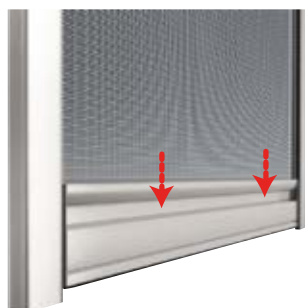

Insektenrollo

- Rapid-Fix-System
- Minimale Auswirkung auf Wände und Schwellen
- Keine sichtbaren Schrauben
- Gepflegte Ästhetik
- Bestens geeignet für Fenster und Fenstertüren
- Schneller Abhäng-Mechanismus und Verlangsamer

 **SOLARMATIC**[®]
SONNENSCHUTZ

Der beste Weg, sich zu schützen

Insektenrollo

Die Evolution des Fliegengitters

SCHNELLER ABHÄNG-MECHANISMUS

Für die vertikalen Fenstermodelle, sind die Sperrklinke oder der neue Quick-Lock Mechanismus verfügbar. Das Quick-Lock ist ein sehr einfaches Schließsystem beim Drücken nach unten auf die Griffstange: beim ersten Drücken schließen, beim zweiten Drücken öffnen

BEFESTIGUNG MIT NUR ZWEI SCHRAUBEN

Befestigung mit nur zwei Schrauben: mit dem Rapid-Fix System, ist es möglich Fliegengitter mit weniger Löchern in den Wänden und in den Schwelen anzubringen. Die Widerstandsfähigkeit wird durch gummierte Klebebänder mit hohem Reibungswert und Expansions-system gewährleistet.

GEPFLEGTE AESTHETIK

Diese Kollektion verfügt über Rapid-fix Kappe/Mechanismus, die dem Fliegengitter zusammen mit der breiten Auswahl an Aluminium-Farben und Details aus Kunststoffen eine gepflegte Ästhetik verleihen.