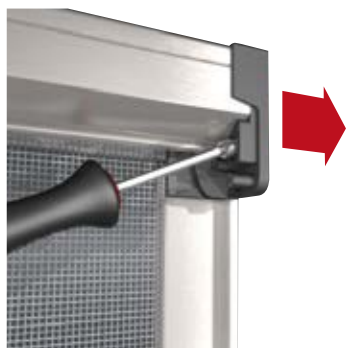

Insektenrollo

- Rapid-Fix-System
- Minimale Auswirkung auf Wände und Schwellen
- Keine sichtbaren Schrauben
- Gepflegte Ästhetik
- Bestens geeignet für Fenster und Fenstertüren
- Schneller Abhäng-Mechanismus und Verlangsamer

 **SOLARMATIC**[®]
SONNENSCHUTZ

Der beste Weg, sich zu schützen

Insektenrollo

Die Evolution des Fliegengitters

SCHNELLER ABHÄNG-MECHANISMUS

Für die vertikalen Fenstermodelle, sind die Sperrklinke oder der neue Quick-Lock Mechanismus verfügbar. Das Quick-Lock ist ein sehr einfaches Schließsystem beim Drücken nach unten auf die Griffstange: beim ersten Drücken schließen, beim zweiten Drücken öffnen

BEFESTIGUNG MIT NUR ZWEI SCHRAUBEN

Befestigung mit nur zwei Schrauben: mit dem Rapid-Fix System, ist es möglich Fliegengitter mit weniger Löchern in den Wänden und in den Schwelen anzubringen. Die Widerstandsfähigkeit wird durch gummierte Klebebänder mit hohem Reibungswert und Expansions-system gewährleistet.

GEPFLEGTE AESTHETIK

Diese Kollektion verfügt über Rapid-fix Kappe/Mechanismus, die dem Fliegengitter zusammen mit der breiten Auswahl an Aluminium-Farben und Details aus Kunststoffen eine gepflegte Ästhetik verleihen.