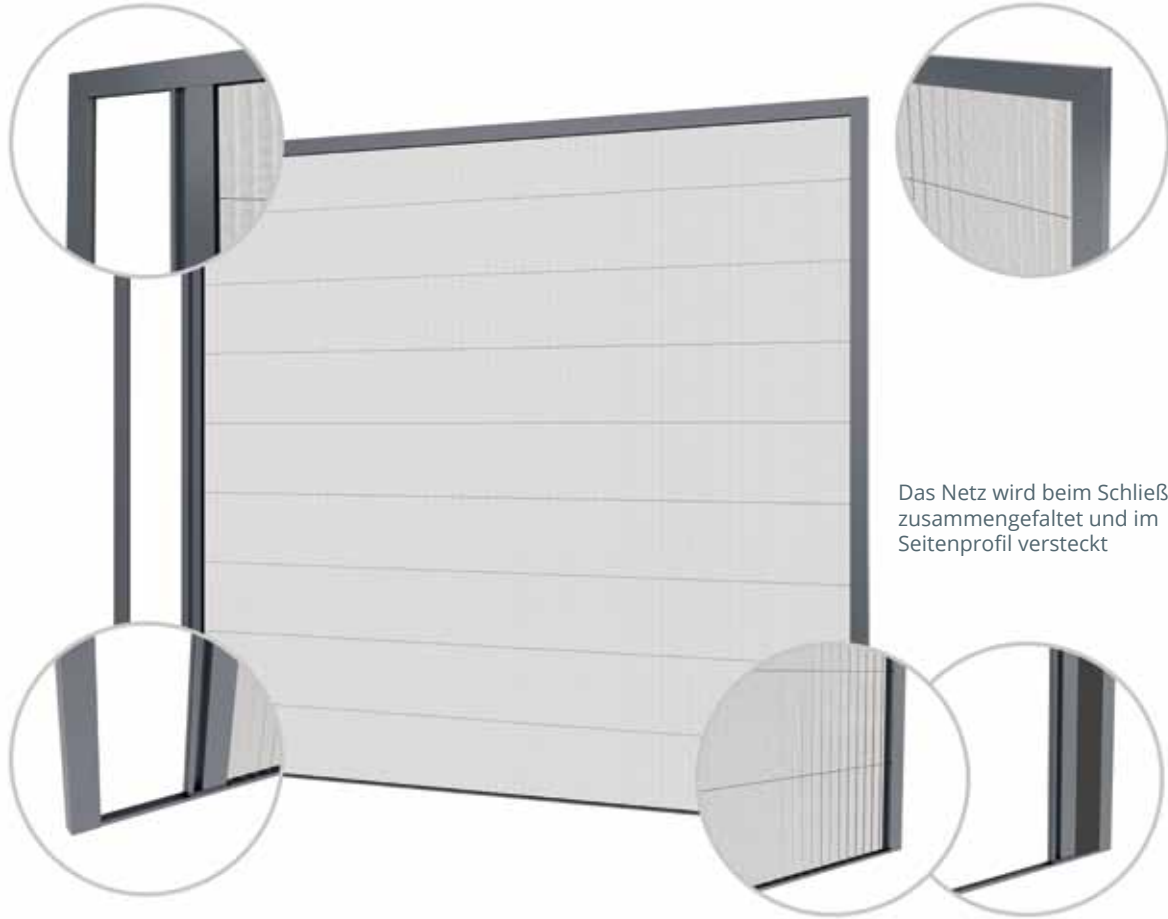

Neu

optimale Raumnutzung

4 Meter Maximale Flügelbreite

modernes und ästhetisches Aussehen

## MPH HARMONY INSEKTENSCHUTZ-PLISSEE

- Das Insektenschutz-Plissee MPH ist eine Lösung, die vor allem mit dem Gedanken der Platzeinsparung entwickelt wurde. Das Produkt eignet sich ausgezeichnet zur Montage auf den Terrassentüren sowie in den Balkonnischen, bis zu einer Breite von 4 m.
- Das Produkt verfügt über ein Plisseenetzt, das beim Schließen zusammengefaltet und im Seitenprofil versteckt wird. Durch das Insektenschutz-Plissee wird der Platz optimal genutzt. Wichtig ist jedoch, dass trotz des eingesetzten Insektenschutz-Plissees die Funktionalität der Tür und die Sicht nach außen intakt bleiben.
- Vorteil dieser Lösung der Marke Insektenschutz.pl ist die Möglichkeit, die Spannung der Spannschnüre separat zu regulieren, wodurch das Insektenschutz-Plissee stabil bleibt.
- Das System MPH zeichnet sich durch flüssiges Schieben aus, die Nutzung ist somit sehr einfach und problemlos. Der Aufbau lässt das Insektenschutz-Plissee in beliebiger Position zu stoppen. Vorteil dieser Lösung ist auch eine niedrige Schwelle, die einen ungestörten Übergang sichert.
- Die Konstruktion des Insektenschutzes wurde aus stranggepresstem Aluminium ausgeführt, was deren Lebensdauer und Witterungsbeständigkeit sichert. Die Konstruktion ist in beliebiger Farbe nach der RAL-Palette zu lackieren.
- Das Insektenschutz-Plissee wurde so ausgeführt, dass es ungehindert mit den Rollladensystemen der Marke Insektenschutz.pl mit der Führungsschiene PPMO 53 zusammenarbeitet.

# MPH HARMONY / INSEKTENSCHUTZ-PLISSEE

Die Konstruktion des Insektenschutzes wurde aus stranggepresstem Aluminium ausgeführt und ist somit robust und haltbar

Die Spannung der Spannschnüre wird separat reguliert, wodurch das Insektenschutz-Plissee stabil bleibt

Das Netz wird beim Schließen zusammengefaltet und im Seitenprofil versteckt

Bis zu 4 m Breite einsetzbar

Die niedrige Schwelle sorgt für ungestörten Übergang