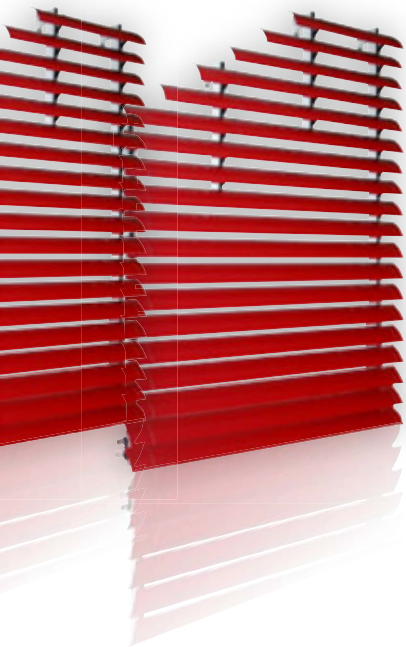

Im geöffneten Zustand bleibt der Panzer nur minimal sichtbar

Standardrollladenwelle

WendoFlex – das Lamellensystem

Einzigartige Verschattung

Stoßen bei Ihren Fenstern selbst die Schrägverschattungsprodukte AsyRoll und AsyFlex aufgrund der Baubarkeiten an ihre Grenzen, kommt das Lamellensystem WendoFlex von SOLARMATIC® zum Zuge. Es kann auch bei runden Fenstern und Fenstern mit einer Dachneigung von bis zu 90 Grad, bei Lichtkuppeln, Pergolen, Shed-Verglasungen, Raumteilern, Lüftungsgittern und bei asymmetrischen Fenstern eingesetzt werden. Die WendoFlex kann sowohl innen, als auch außen montiert werden. Durch das starre Lamellensystem kann der Behang nicht ein-