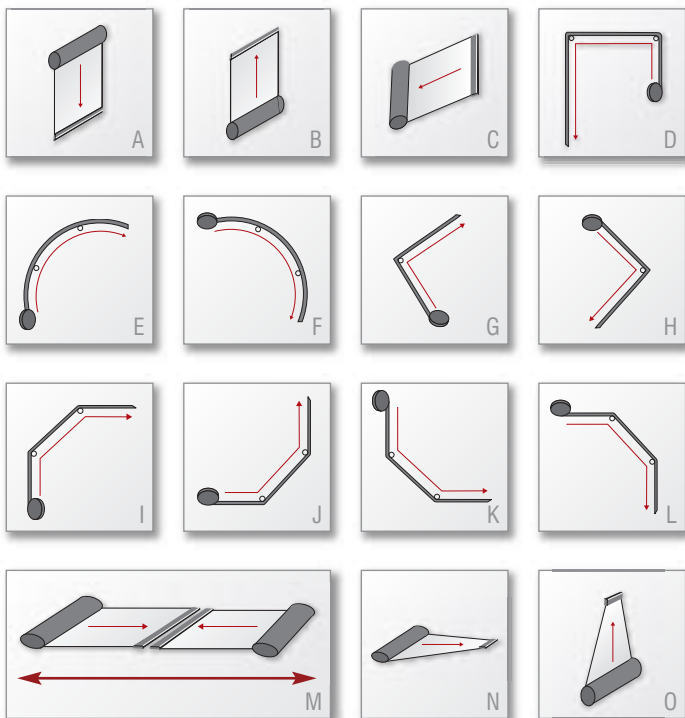

Plissees

Rollläden

Insektenschutz

Außenjalousien

Rollläden

starre Holzlamellen

Außenrollos (Außenansicht)

Außenrollos für den Denkmalschutz (Innenansicht)

dreieckig

rund

asymmetrisch

Dreiecksverschattungen

XXL-Rollos bis 100 m²

Typ 3.65

bis 36 m

Typ 1.5