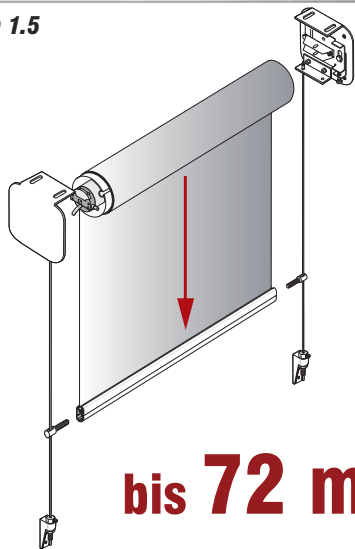

dreieckig

rund

asymmetrisch

Dreiecksverschattungen

XXL-Rollos bis 100 m²

Typ 3.65

bis 36 m

Typ 1.5