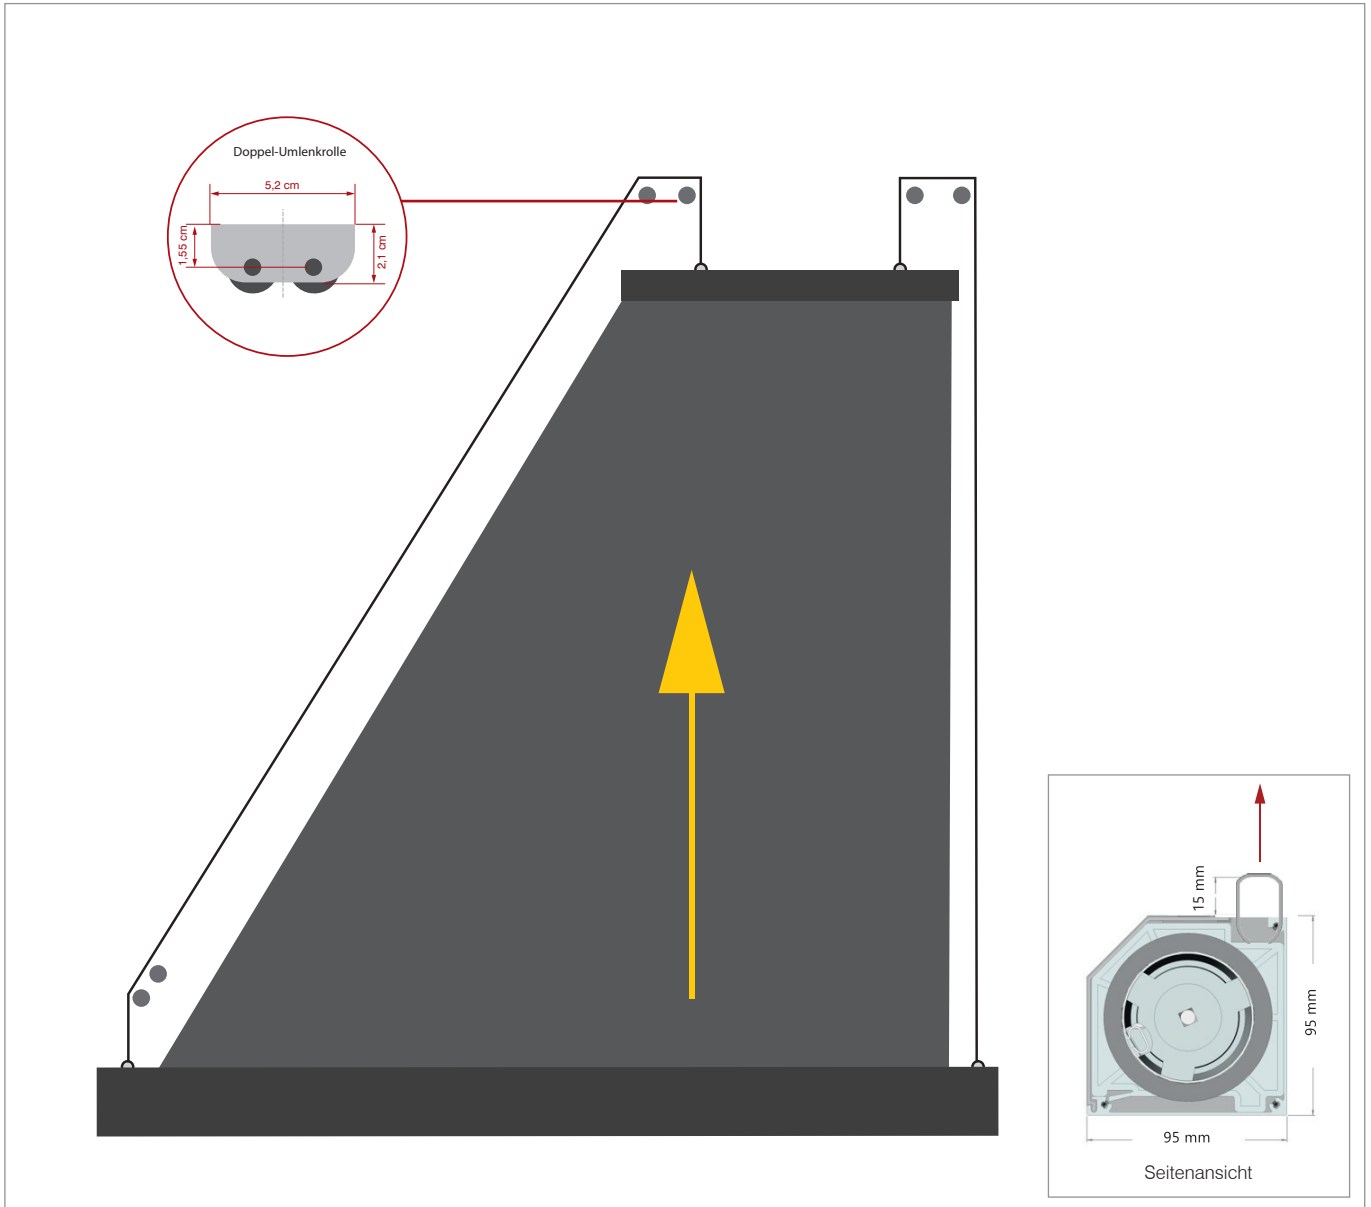

TEXTILSCREEN SCHRÄG

Größe: S M L XL

ÜBERSICHT

mind. Baubreite: 86 cm
max. Baubreite: 160 cm (weitere: S, L, XL)
max. Bauhöhe: 280 cm
Kasten: 95 x 95 mm
Profilarbe: weiß (RAL 9016); weitere RAL-Farben gegen Mehrpreis

Seitenführung: hochreißfestes Seil
Bedienung: 230 V Motor (Standard); optional Funk, io-homecontrol
Tuch: Soltis 86
 Soltis 92
 Soltis B92