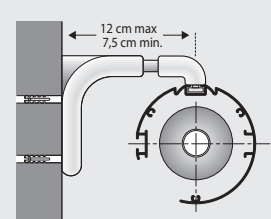

65,- € / Stk

Wandwinkel (kürzbar)

30,- € / Stk