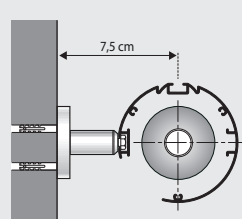

Wand

Wandhalter