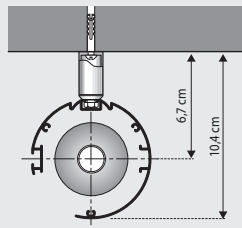

TYP 5.9 PREMIUM

Rollobreite: max. 220 cm (siehe Stoffeigenschaften)
 Rollohöhe: max. 250 cm (siehe Stoffeigenschaften)
 Profilarben: weiß, schwarz, chrom, edelstahl
 Kunststoffteile: weiß, schwarz, silber, grau

Standardbedienung
Kettenzug

MONTAGE

Decke

Deckenhalter groß

Standard

Deckenhalter klein

19,50 € / Stk

Wand