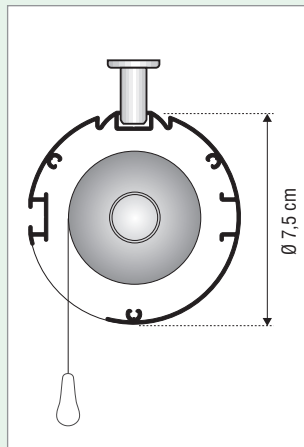

TYP 5.9 PREMIUM

Rollobreite: max. 220 cm (siehe Stoffeigenschaften)
 Rollohöhe: max. 250 cm (siehe Stoffeigenschaften)
 Profilarben: weiß, schwarz, chrom, edelstahl
 Kunststoffteile: weiß, schwarz, silber, grau

Standardbedienung
Kettenzug

MONTAGE

Decke

Deckenhalter groß

Standard

Deckenhalter klein

19,50 € / Stk

Wand