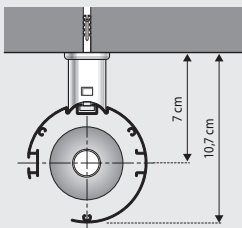

MONTAGE

Decke

Deckenhalter groß