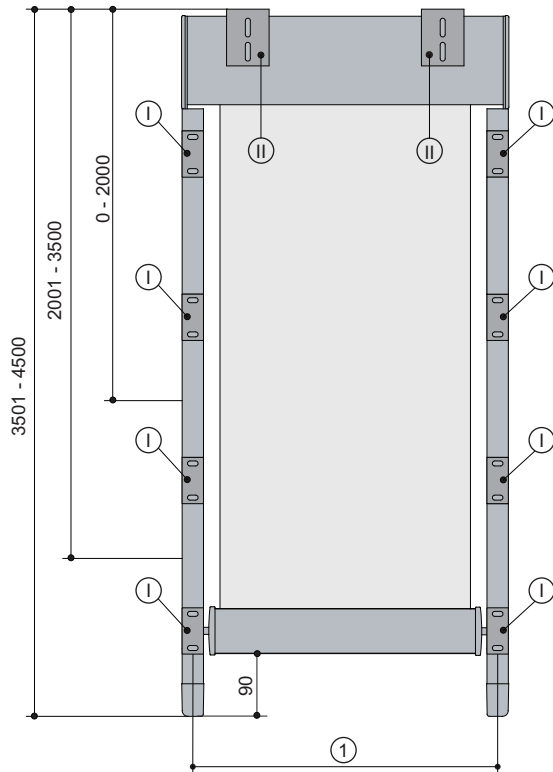

Terrassendach-Unterglasmarkise

Halteanordnung

Einzelanlagen

Legende

- ① Bestellmaß
- I Schienenhalter 36 mm Standard komplett
- II Deckenkonsole Standard bzw. Wandkonsole Standard