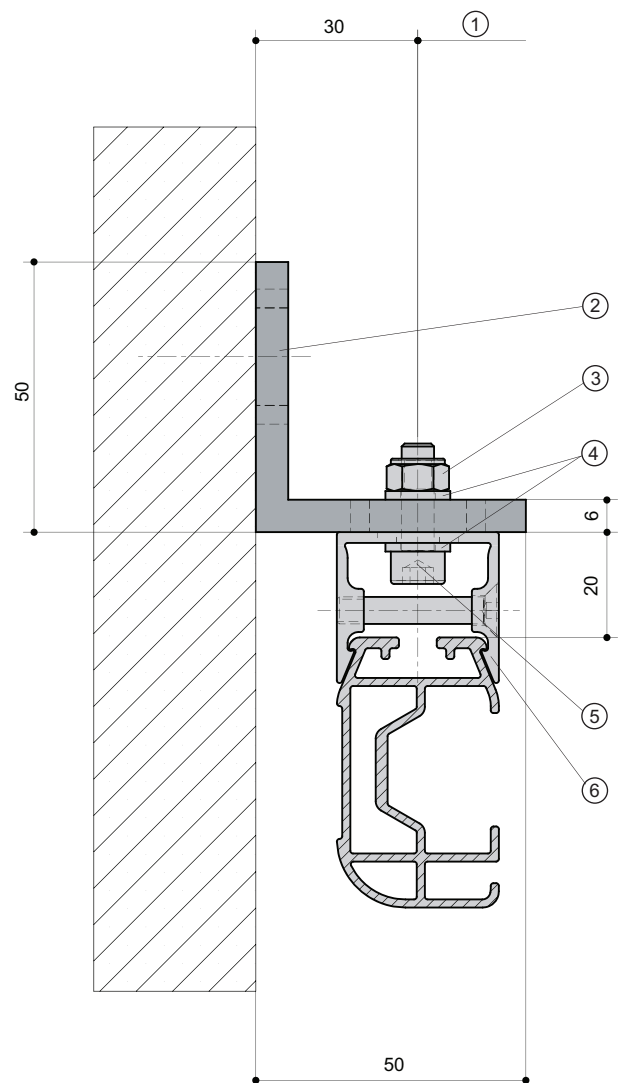

## Einbausituation

Leibungsmontage bei Getriebe

Leibungsmontage bei Motor

### Legende

- ① Achsmaß
- ② Winkel für Leibungsmontage
- ③ Sicherungsmutter M6 DIN985
- ④ Scheibe M6 DIN125A
- ⑤ Zylinderschraube M6x20 DIN912
- ⑥ Führungsschienenhalter