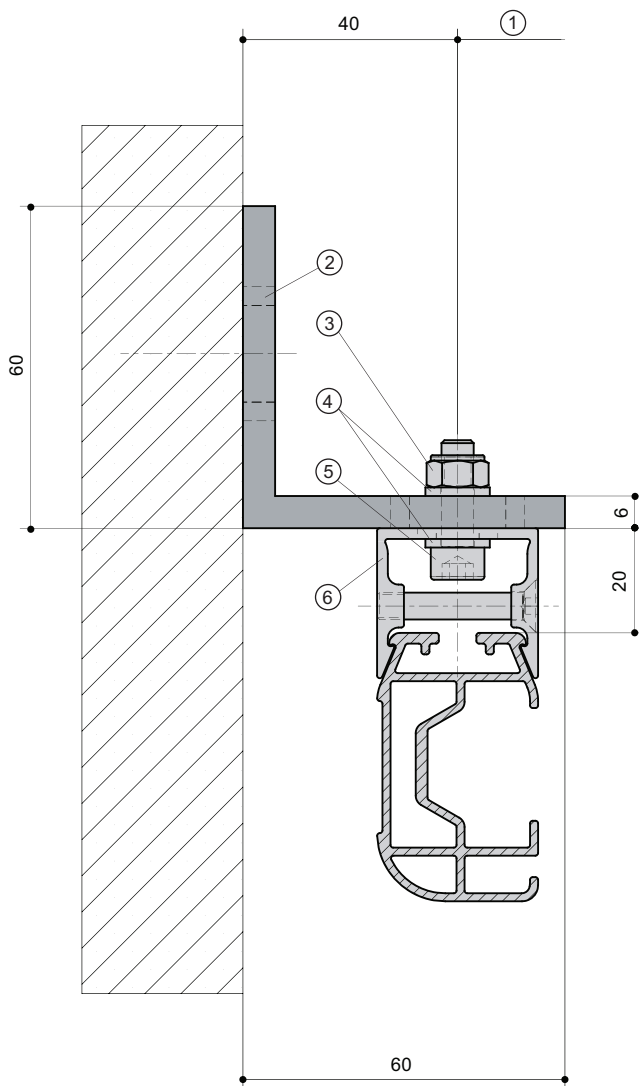

## Einbausituation

Leibungsmontage bei Getriebe

Leibungsmontage bei Motor

### Legende

- ① Achsmaß
- ② Winkel für Leibungsmontage
- ③ Sicherungsmutter M6 DIN985
- ④ Scheibe M6 DIN125A
- ⑤ Zylinderschraube M6x20 DIN912
- ⑥ Führungsschienenhalter