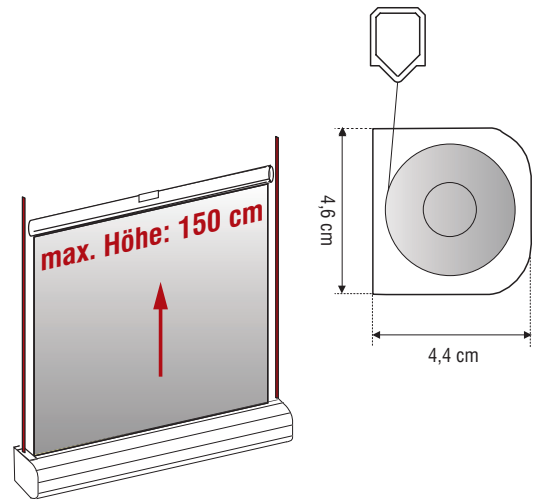

# UNO 46 - Innenrollo

Verkaufspreise in € inkl. MwSt. ab Werk, verpackt

Führungsschienen

46er Kasten

**max. Baubreite:** **100 cm** (bei Höhe bis 150 cm) | **150 cm** (bei Höhe bis 100 cm)

**max. Bauhöhe:** **100 cm** (bei Breite bis 150 cm) | **150 cm** (bei Breite bis 100 cm)