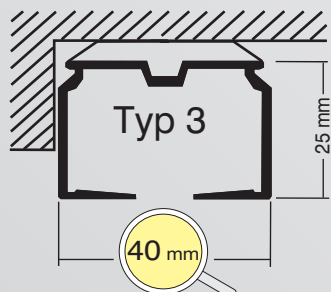

TYPENÜBERSICHT

Bei SOLARMATIC® erhalten Sie gekoppelte Oberschienen bis zu **14 m Breite** und mit bis zu **14 Paketen**.

Softline

- » Bedienung über Schnur / Kette
- » Lamellenhaken austauschbar (ohne Demontage der Schiene / **ohne Werkzeug**),
  optional: federnder Stahllamellenhaken
- » Edelstahl-Abstandshalter
- » für 89 mm, 127 mm-Lamellen
- » max. Breite 7 m

Project

- » Bedienung über Schnur / Kette
- » Lamellenhaken austauschbar (ohne Demontage der Schiene / **ohne Werkzeug**),
  optional: federnder Stahllamellenhaken
- » Edelstahl-Abstandshalter
- » für 89 mm, 127 mm-Lamellen
- » max. Breite 7 m
- » optional: Deckeneinbauprofil mit Clip oder vorgebohrt

Vario

- » Bedienung über Schnur / Kette, optional: Kette, IQ-Motor 230 V
- » **sämtl. Typen und Bedienarten möglich**
- » Edelstahl-Abstandshalter
- » für sämtliche Lamellenbreiten
- » max. Breite 7 m
- » Paket verschiebbar
- » optional: Deckeneinbauprofil mit Clip

Flach

- » Bedienung über Schnur / Kette
- » für 89 mm, 127 mm-Lamellen
- » max. Breite einteilig: 1,5 m
  zweiteilig: 3,0 m