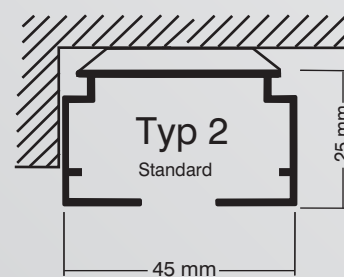

gesteuerte Lichteinfälle

Farbvielfalt

dekorative Windspiele

ellenbreiten

TYPENÜBERSICHT

Bei SOLARMATIC® erhalten Sie gekoppelte Oberschienen bis zu **14 m Breite** und mit bis zu **14 Paketen**.

Softline

- » Bedienung über Schnur / Kette
- » Lamellenhaken austauschbar (ohne Demontage der Schiene / **ohne Werkzeug**),
optional: federnder Stahllamellenhaken
- » Edelstahl-Abstandshalter
- » für 89 mm, 127 mm-Lamellen
- » max. Breite 7 m

Project

- » Bedienung über Schnur / Kette
- » Lamellenhaken austauschbar (ohne Demontage der Schiene / **ohne Werkzeug**),
optional: federnder Stahllamellenhaken
- » Edelstahl-Abstandshalter
- » für 89 mm, 127 mm-Lamellen
- » max. Breite 7 m
- » optional: Deckeneinbauprofil mit Clip oder vorgebohrt