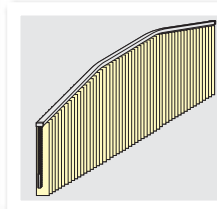

VERTIKALJALOUSIEN

VIelfÄLTIGKEIT

Vertikaljalousien lassen sich dekorativ und vielseitig einsetzen: u.a. für asymmetrische Fenster, große Fensterfronten **(bis 14 m Breite)** oder mit trendigem Digitaldruck (Motiv Ihrer Wahl). Zahlreiche Profilarben, formschöne Schnurbeschwerer in exklusiven Designs und Sonder-Lamellenbreiten runden die Vielfalt in erstklassiger Qualität ab.

Designs

Design-Schnurbeschwerer

Vielfalt in Form und Struktur für fast alle asymmetrischen Fenster

DEKORATIVE LAMELLEN

...erhalten Sie bei SOLARMATIC® in den **6 Lamellenbreiten:** 63 mm, 70 mm, 89 mm, 100 mm, 127 mm und 250 mm. Moderne Uni-Farben mit bezaubernden Prints, funktionelle Officelamellen oder auch hochwertige Fadenvorhänge runden unser Lieferprogramm ab. In 250 mm Lamellenbreite sind **weitere 300 Gewebe** der SOLARMATIC® Rollo- und Flächenvorhang-Kollektion möglich.

gesteuerte Lichteinfälle

Farbvielfalt

dekorative Windspiele

ellenbreiten

TYPENÜBERSICHT

Bei SOLARMATIC® erhalten Sie gekoppelte Oberschienen bis zu **14 m Breite** und mit bis zu **14 Paketen**.

Softline

- » Bedienung über Schnur / Kette
- » Lamellenhaken austauschbar (ohne Demontage der Schiene / **ohne Werkzeug**),
optional: federnder Stahllamellenhaken
- » Edelstahl-Abstandshalter
- » für 89 mm, 127 mm-Lamellen
- » max. Breite 7 m