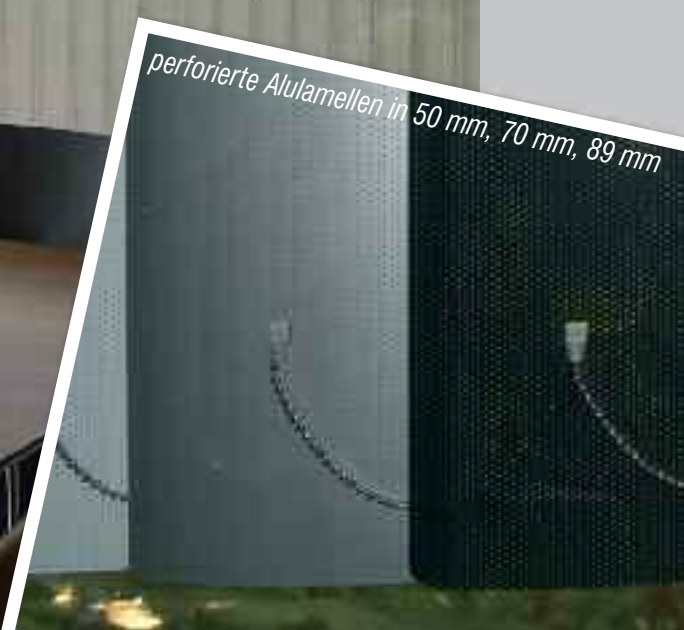

Vertikaljalousien gibt es bei SOLARMATIC® als Folienlamellen, Screenlamellen oder auch Tageslichtlamellen mit zwei unterschiedlichen Lichttransmissions-Geweben (s.u.).

Folien- | Tageslicht

*Blendschutz
mit freier
Sicht nach
draußen*

Tageslichtlamellen

Schallschutz
Sichtschutz,
Hitzeschutz, Blendschutz,
freie Sicht nach draußen

- | Screenlamellen

Wir
empfehlen:

perforierte Alulamellen in 50 mm, 70 mm, 89 mm

FUNKTIONALE VERTIKALJALOUSIEN

Vertikaljalousien sind in vielen Anwendungsbereichen erhältlich. So auch als Schallabsorber für Großraumbüros, als Strahlenschutz (z.B. für Röntgenräume), als Hygienelamellen in medizinisch-sensitiven Bereichen (Textil, Kunststoff, Aluminium), als Insektenschutzlamellen oder als Klarsichtlamellen.