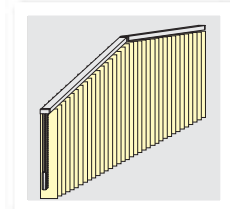

VERTIKALJALOUSIEN

VIelfÄLTIGKEIT

Vertikaljalousien lassen sich dekorativ und vielseitig einsetzen: u.a. für asymmetrische Fenster, große Fensterfronten **(bis 14 m Breite)** oder mit trendigem Digitaldruck (Motiv Ihrer Wahl). Zahlreiche Profilarben, formschöne Schnurbeschwerer in exklusiven Designs und Sonder-Lamellenbreiten runden die Vielfalt in erstklassiger Qualität ab.

Designs

Design-Schnurbeschwerer

Vielfalt in Form und Struktur für fast alle asymmetrischen Fenster

DEKORATIVE LAMELLEN

...erhalten Sie bei SOLARMATIC® in den **6 Lamellenbreiten:** 63 mm, 70 mm, 89 mm, 100 mm, 127 mm und 250 mm. Moderne Uni-Farben mit bezaubernden Prints, funktionelle Officelamellen oder auch hochwertige Fadenvorhänge runden unser Lieferprogramm ab. In 250 mm Lamellenbreite sind **weitere 300 Gewebe** der SOLARMATIC® Rollo- und Flächenvorhang-Kollektion möglich.

gesteuerte Lichteinfälle

Farbvielfalt

dekorative Windspiele

ellenbreiten

TYPENÜBERSICHT

Bei SOLARMATIC® erhalten Sie gekoppelte Oberschienen bis zu **14 m Breite** und mit bis zu **14 Paketen**.

Softline

- » Bedienung über Schnur / Kette
- » Lamellenhaken austauschbar (ohne Demontage der Schiene / **ohne Werkzeug**),
optional: federnder Stahllamellenhaken
- » Edelstahl-Abstandshalter
- » für 89 mm, 127 mm-Lamellen
- » max. Breite 7 m