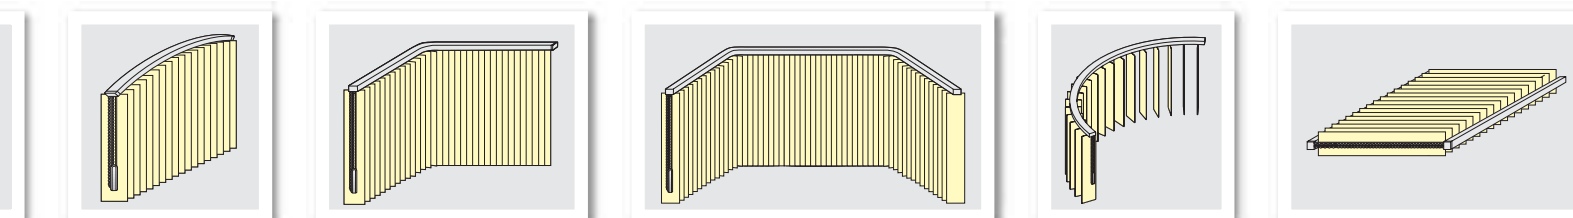

VERTIKALJALOUSIEN

VIelfÄLTIGKEIT

Vertikaljalousien lassen sich dekorativ und vielseitig einsetzen: u.a. für asymmetrische Fenster, große Fensterfronten **(bis 14 m Breite)** oder mit trendigem Digitaldruck (Motiv Ihrer Wahl). Zahlreiche Profilarben, formschöne Schnurbeschwerer in exklusiven Designs und Sonder-Lamellenbreiten runden die Vielfalt in erstklassiger Qualität ab.

Designs

Design-Schnurbeschwerer

Vielfalt in Form und Struktur für fast alle asymmetrischen Fenster

DEKORATIVE LAMELLEN

...erhalten Sie bei SOLARMATIC® in den **6 Lamellenbreiten:** 63 mm, 70 mm, 89 mm, 100 mm, 127 mm und 250 mm. Moderne Uni-Farben mit bezaubernden Prints, funktionelle Officelamellen oder auch hochwertige Fadenvorhänge runden unser Lieferprogramm ab. In 250 mm Lamellenbreite sind **weitere 300 Gewebe** der SOLARMATIC® Rollo- und Flächenvorhang-Kollektion möglich.

gesteuerte Lichteinfälle

Farbvielfalt

dekorative Windspiele

ellenbreiten

TYPENÜBERSICHT

Bei SOLARMATIC® erhalten Sie gekoppelte Oberschienen bis zu **14 m Breite** und mit bis zu **14 Paketen**.

Softline

- » Bedienung über Schnur / Kette
- » Lamellenhaken austauschbar (ohne Demontage der Schiene / **ohne Werkzeug**),
optional: federnder Stahllamellenhaken
- » Edelstahl-Abstandshalter
- » für 89 mm, 127 mm-Lamellen
- » max. Breite 7 m

Vario

- » Bedienung über Schnur / Kette, optional: Kette, IQ-Motor 230 V
- » **sämtl. Typen und Bedienarten möglich**
- » Edelstahl-Abstandshalter
- » für sämtliche Lamellenbreiten
- » max. Breite 7 m
- » Paket verschiebbar
- » optional: Deckeneinbauprofil mit Clip