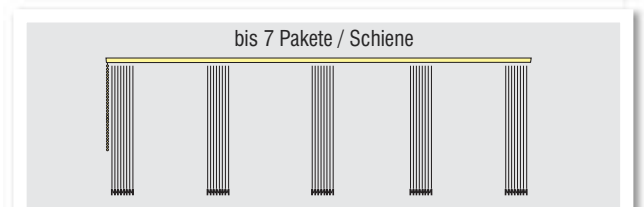

gesteuerte Lichteinfälle

Farbvielfalt

dekorative Windspiele

ellenbreiten

TYPENÜBERSICHT

Bei SOLARMATIC® erhalten Sie gekoppelte Oberschienen bis zu **14 m Breite** und mit bis zu **14 Paketen**.

Softline

- » Bedienung über Schnur / Kette
- » Lamellenhaken austauschbar (ohne Demontage der Schiene / **ohne Werkzeug**),
optional: federnder Stahllamellenhaken
- » Edelstahl-Abstandshalter
- » für 89 mm, 127 mm-Lamellen
- » max. Breite 7 m

Project

- » Bedienung über Schnur / Kette
- » Lamellenhaken austauschbar (ohne Demontage der Schiene / **ohne Werkzeug**),
optional: federnder Stahllamellenhaken
- » Edelstahl-Abstandshalter
- » für 89 mm, 127 mm-Lamellen
- » max. Breite 7 m
- » optional: Deckeneinbauprofil mit Clip oder vorgebohrt