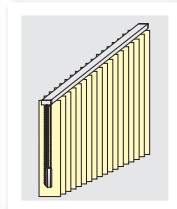

VERTIKALJALOUSIEN

VIelfÄLTIGKEIT

Vertikaljalousien lassen sich dekorativ und vielseitig einsetzen: u.a. für asymmetrische Fenster, große Fensterfronten **(bis 14 m Breite)** oder mit trendigem Digitaldruck (Motiv Ihrer Wahl). Zahlreiche Profilarben, formschöne Schnurbeschwerer in exklusiven Designs und Sonder-Lamellenbreiten runden die Vielfalt in erstklassiger Qualität ab.

Designs

Design-Schnurbeschwerer

Vielfalt in Form und Struktur für fast alle asymmetrischen Fenster

DEKORATIVE LAMELLEN

...erhalten Sie bei SOLARMATIC® in den **6 Lamellenbreiten:** 63 mm, 70 mm, 89 mm, 100 mm, 127 mm und 250 mm. Moderne Uni-Farben mit bezaubernden Prints, funktionelle Officelamellen oder auch hochwertige Fadenvorhänge runden unser Lieferprogramm ab. In 250 mm Lamellenbreite sind **weitere 300 Gewebe** der SOLARMATIC® Rollo- und Flächenvorhang-Kollektion möglich.