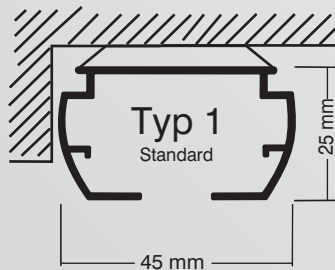

gesteuerte Lichteinfälle

Farbvielfalt

dekorative Windspiele

ellenbreiten

TYPENÜBERSICHT

Bei SOLARMATIC® erhalten Sie gekoppelte Oberschienen bis zu **14 m Breite** und mit bis zu **14 Paketen**.

Softline

- » Bedienung über Schnur / Kette
- » Lamellenhaken austauschbar (ohne Demontage der Schiene / **ohne Werkzeug**),
optional: federnder Stahllamellenhaken
- » Edelstahl-Abstandshalter
- » für 89 mm, 127 mm-Lamellen
- » max. Breite 7 m

Project

- » Bedienung über Schnur / Kette
- » Lamellenhaken austauschbar (ohne Demontage der Schiene / **ohne Werkzeug**),
optional: federnder Stahllamellenhaken
- » Edelstahl-Abstandshalter
- » für 89 mm, 127 mm-Lamellen
- » max. Breite 7 m
- » optional: Deckeneinbauprofil mit Clip oder vorgebohrt