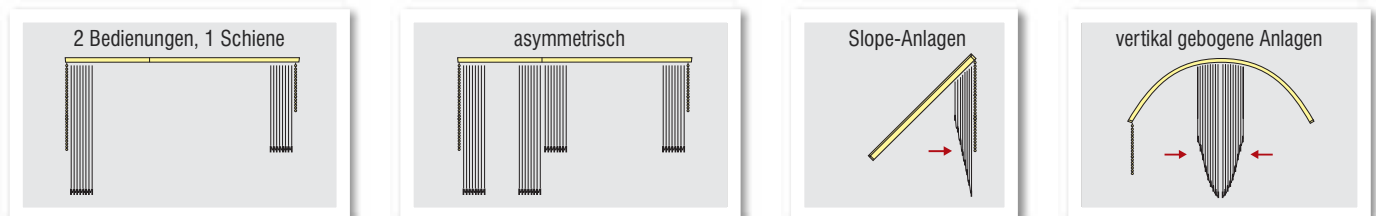

Project

- » Bedienung über Schnur / Kette
- » Lamellenhaken austauschbar (ohne Demontage der Schiene / **ohne Werkzeug**),
optional: federnder Stahllamellenhaken
- » Edelstahl-Abstandshalter
- » für 89 mm, 127 mm-Lamellen
- » max. Breite 7 m
- » optional: Deckeneinbauprofil mit Clip oder vorgebohrt

Vario

- » Bedienung über Schnur / Kette, optional: Kette, IQ-Motor 230 V
- » **sämtl. Typen und Bedienarten möglich**
- » Edelstahl-Abstandshalter
- » für sämtliche Lamellenbreiten
- » max. Breite 7 m
- » Paket verschiebbar
- » optional: Deckeneinbauprofil mit Clip

Flach

- » Bedienung über Schnur / Kette
- » für 89 mm, 127 mm-Lamellen
- » max. Breite einteilig: 1,5 m
zweiteilig: 3,0 m

Auf höchstem Niveau bieten wir auch für schwierigste Einbausituationen komplizierte, aber dennoch leicht bedienbare Lösungen an. Technisch ausgereifte Komponenten und optional aufeinander abgestimmte Anlagen sorgen dafür, dass Sie über Jahre Freude an Ihrer Vertikaljalousie haben.