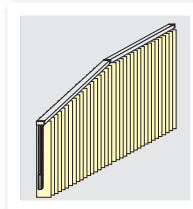

VERTIKALJALOUSIEN

VIelfÄLTIGKEIT

Vertikaljalousien lassen sich dekorativ und vielseitig einsetzen: u.a. für asymmetrische Fenster, große Fensterfronten **(bis 14 m Breite)** oder mit trendigem Digitaldruck (Motiv Ihrer Wahl). Zahlreiche Profilarben, formschöne Schnurbeschwerer in exklusiven Designs und Sonder-Lamellenbreiten runden die Vielfalt in erstklassiger Qualität ab.

Designs

Design-Schnurbeschwerer

Vielfalt in Form und Struktur für fast alle asymmetrischen Fenster

DEKORATIVE LAMELLEN

...erhalten Sie bei SOLARMATIC® in den **6 Lamellenbreiten:** 63 mm, 70 mm, 89 mm, 100 mm, 127 mm und 250 mm. Moderne Uni-Farben mit bezaubernden Prints, funktionelle Officelamellen oder auch hochwertige Fadenvorhänge runden unser Lieferprogramm ab. In 250 mm Lamellenbreite sind **weitere 300 Gewebe** der SOLARMATIC® Rollo- und Flächenvorhang-Kollektion möglich.