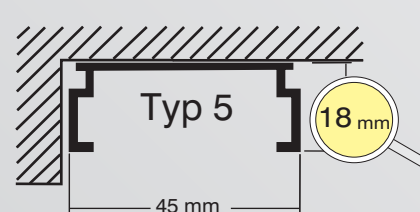

TYPENÜBERSICHT

Bei SOLARMATIC® erhalten Sie gekoppelte Oberschienen bis zu **14 m Breite** und mit bis zu **14 Paketen**.

Softline

- » Bedienung über Schnur / Kette
- » Lamellenhaken austauschbar (ohne Demontage der Schiene / **ohne Werkzeug**),
  optional: federnder Stahllamellenhaken
- » Edelstahl-Abstandshalter
- » für 89 mm, 127 mm-Lamellen
- » max. Breite 7 m

Project

- » Bedienung über Schnur / Kette
- » Lamellenhaken austauschbar (ohne Demontage der Schiene / **ohne Werkzeug**),
  optional: federnder Stahllamellenhaken
- » Edelstahl-Abstandshalter
- » für 89 mm, 127 mm-Lamellen
- » max. Breite 7 m
- » optional: Deckeneinbauprofil mit Clip oder vorgebohrt

Vario

- » Bedienung über Schnur / Kette, optional: Kette, IQ-Motor 230 V
- » **sämtl. Typen und Bedienarten möglich**
- » Edelstahl-Abstandshalter
- » für sämtliche Lamellenbreiten
- » max. Breite 7 m
- » Paket verschiebbar
- » optional: Deckeneinbauprofil mit Clip

Flach

- » Bedienung über Schnur / Kette
- » für 89 mm, 127 mm-Lamellen
- » max. Breite einteilig: 1,5 m
  zweiteilig: 3,0 m