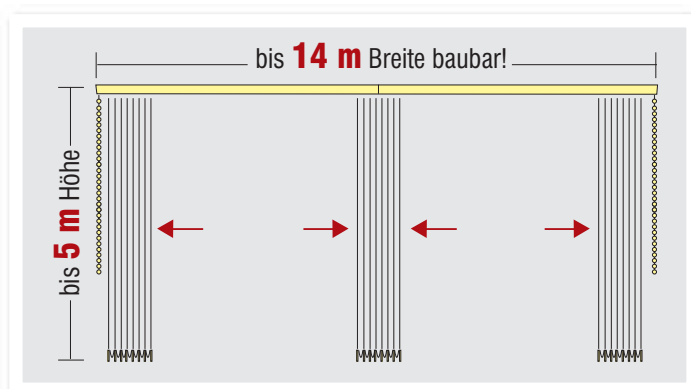

gesteuerte Lichteinfälle

Farbvielfalt

dekorative Windspiele

ellenbreiten

TYPENÜBERSICHT

Bei SOLARMATIC® erhalten Sie gekoppelte Oberschienen bis zu **14 m Breite** und mit bis zu **14 Paketen**.

Softline

- » Bedienung über Schnur / Kette
- » Lamellenhaken austauschbar (ohne Demontage der Schiene / **ohne Werkzeug**),
optional: federnder Stahllamellenhaken
- » Edelstahl-Abstandshalter
- » für 89 mm, 127 mm-Lamellen
- » max. Breite 7 m

Project

- » Bedienung über Schnur / Kette
- » Lamellenhaken austauschbar (ohne Demontage der Schiene / **ohne Werkzeug**),
optional: federnder Stahllamellenhaken
- » Edelstahl-Abstandshalter
- » für 89 mm, 127 mm-Lamellen
- » max. Breite 7 m
- » optional: Deckeneinbauprofil mit Clip oder vorgebohrt

Vario

- » Bedienung über Schnur / Kette, optional: Kette, IQ-Motor 230 V
- » **sämtl. Typen und Bedienarten möglich**
- » Edelstahl-Abstandshalter
- » für sämtliche Lamellenbreiten
- » max. Breite 7 m
- » Paket verschiebbar
- » optional: Deckeneinbauprofil mit Clip