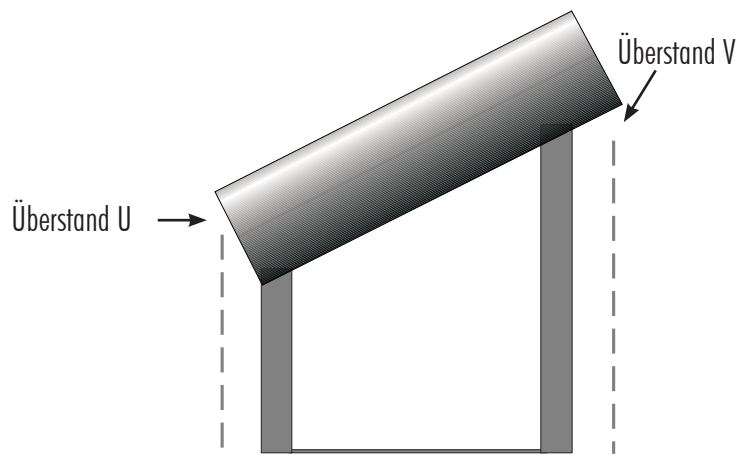

BKS-System - Standardausführung

Seitenteile schräg, mit Kastenüberstand für die Montage auf oder in der Laibung.

U = Kastenüberstand kleine Höhe

V = Kastenüberstand große Höhe

(von Kastengrößen und Neigungswinkel abhängig)

Vario

BKG-System - Sonderausführung

Seitenteil gerade, mit Kastenüberstand für die Montage auf oder in der Laibung. Mit verlängertem Kastenüberstand ebenfalls gegen Mehrpreis lieferbar.

U = Kastenüberstand kleine Höhe

V = Kastenüberstand große Höhe

(von Kastengrößen und Neigungswinkel abhängig)