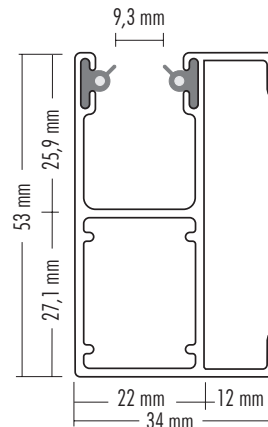

Rolladenkastenform und Rolladenkastengrößen

Vario

Kastengrößen für Kastenausführung ONU

R/RS	138/150/165/180/205
RUKA	130/150/165/180/205
VA	138/165/180
PTR/PTS	138/150/165/180/205

Kastengrößen für Kastenausführung UNO

R/RS	150/165/180/205
RUKA	150/165/180/205
VA	165/180

Führungsschienen

A 12 M

Einlagen in den Führungsschienen nur beispielhaft.

Irrtum und Änderungen vorbehalten.