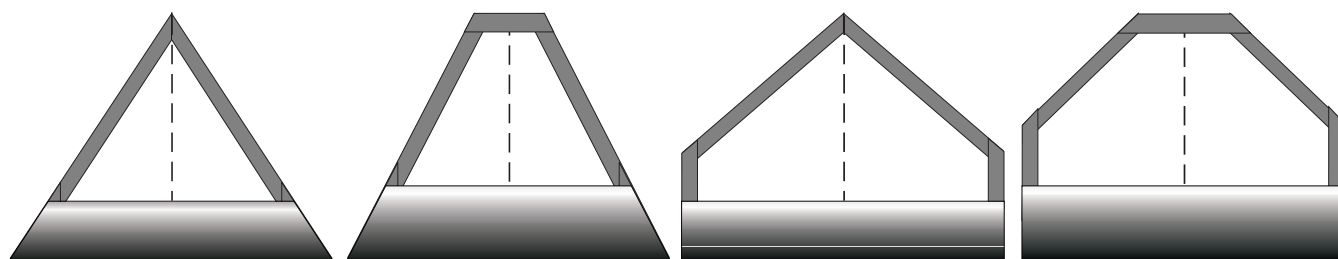

Von unten nach oben laufend Standard, einfach schräg und Trapez

Elementgrößen

Beispiелеlement

Min. Breite Motor: 85 cm
Max. Breite: 200 cm
Max. Höhe: 400 cm
Max. Behangfläche: 6,5 m²

Beispiелеlement

Min. Breite Motor: 85 cm
Max. Breite: 200 cm
Max. Höhe: 400 cm
Max. Behangfläche: 6,5 m²

Giebelspitz und Giebelstumpf

Vario

Elementgrößen

Beispielelement

Min. Breite Motor:	85 cm
Max. Breite:	290 cm
Max. Höhe:	400 cm
Max. Behangfläche:	6,5 m ²

ONU - von oben nach unten

Farbausführung ohne Aufpreis