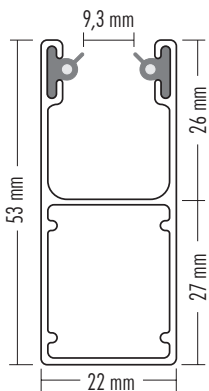

Führungsschienen

HK 53 M