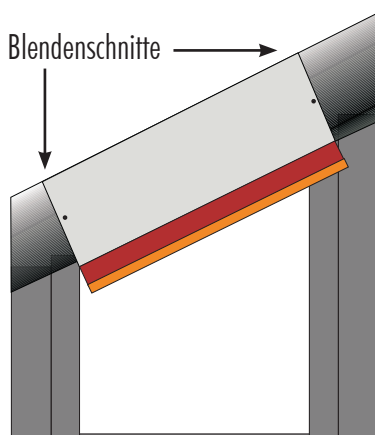

Durch die Konstruktionsbedingt geneigte Anordnung des Rollladenkastens beim Schrägrollladen kann es beim Öffnen der Revisionsblende zu Problemen kommen. In den meisten Fällen wird sich die Revisionsblende auf der hohen Seite beim Öffnen an der Laibung verklemmen. Die naheliegendste Lösung wäre Putzstreifen an den Kastenenden, die jedoch in der Regel dauerhaft die Motoreinsteller verdecken und die Revisionsblende schmälern und somit unter Umständen eine Revision der Panzerstäbe wesentlich erschweren. Deshalb empfehlen wir folgende Lösungen, bei denen man die geteilte Revisionsblende jederzeit komplett entfernen kann und somit alle relevanten Teile zugänglich sind.

ONU-Bauformen mit Kastenüberstand

- BKS / BKG

Bei der Montage in der Laibung, werden in der Regel die Rollladenüberstände aus dem Mauerwerk ausgespart. An diesen Überständen wird dann meist die Revisionsblende fest eingespannt und lässt sich nicht mehr öffnen. (Probleme bei einer alternativen Lösung mit Putzstreifen siehe oben.)

> Unsere Empfehlung: Schrägrollladen in der Laibung nur mit MPV-Bauform und Blendenschnitt ausführen.

- MVP

Optimale Lösung für die Montage in der Laibung

> Unsere Empfehlung:

- Blendenschnitt für problemlosen nachträglichen Ausbau der kompletten Revisionsblende
- Führungsschienen-Verbreiterungen U und V nicht überputzen / verkleiden!

Kastentypen :
> R, RS, VA, RUKA =
revision von vorne

(an jedem Blendenschnitt sind ca. 4 Schraubköpfe sichtbar)