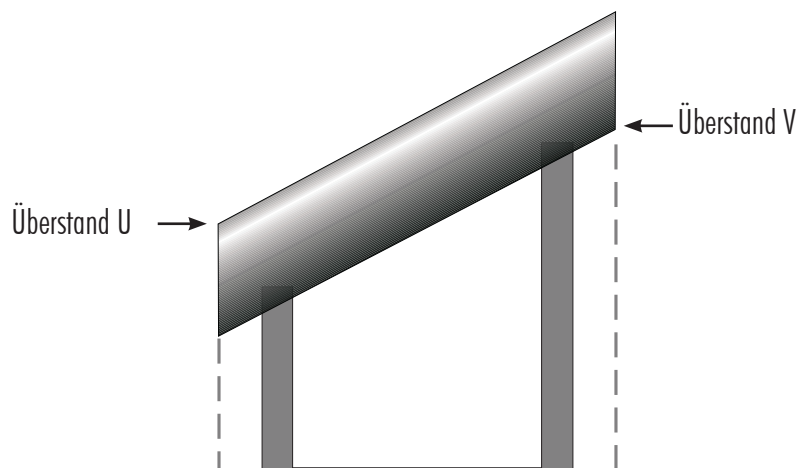

U = Kastenüberstand kleine Höhe

V = Kastenüberstand große Höhe

(von Kastengrößen und Neigungswinkel abhängig)

Vario

BKG-System - Sonderausführung

Seitenteil gerade, mit Kastenüberstand für die Montage auf oder in der Laibung. Mit verlängertem Kastenüberstand ebenfalls gegen Mehrpreis lieferbar.

U = Kastenüberstand kleine Höhe

V = Kastenüberstand große Höhe

(von Kastengrößen und Neigungswinkel abhängig)

MVP-System - Sonderausführung

Seitenteile gerade, ohne Kastenüberstand für die Montage auf oder in der Laibung mit Führungsschienenverbreiterung zum Ausgleich des Kastenüberstandes.