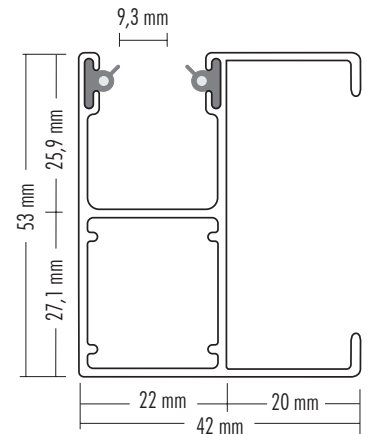

A 20 M

Einlagen in den Führungsschienen nur beispielhaft.

Irrtum und Änderungen vorbehalten.