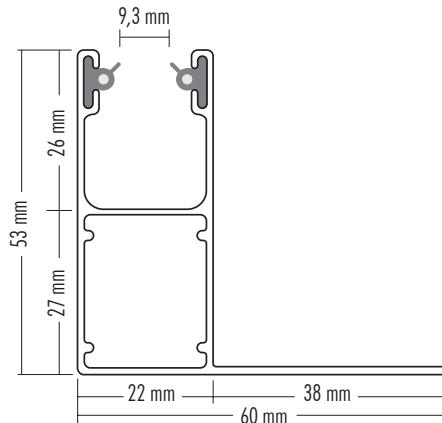

Rolladenkastenform und Rolladenkastengrößen

Vario

Kastengrößen für Kastenausführung ONU

R/RS	138/150/165/180/205
RUKA	130/150/165/180/205
VA	138/165/180
PTR/PTS	138/150/165/180/205

Kastengrößen für Kastenausführung UNO

R/RS	150/165/180/205
RUKA	150/165/180/205
VA	165/180

Führungsschienen

HKL 53 M

Einlagen in den Führungsschienen nur beispielhaft.

Irrtum und Änderungen vorbehalten.